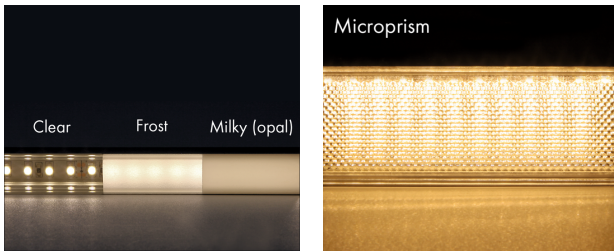

ΤΕΧΝΟΛΟΓΙΑ ΦΩΤΟΣ

ΛΕΠΤΟΜΕΡΕΙΕΣ

ΕΦΑΡΜΟΓΗ

Φωτισμός Καταστημάτων
Εσωτερικός &
Αρχιτεκτονικός Φωτισμός

ΚΑΤΑΣΚΕΥΑΣΤΗΣ

ΧΩΡΑ ΠΡΟΕΛΕΥΣΗΣ

XL-LINE PLASTIC COVERS

Τα προφίλ αλουμινίου PROLED αποτελούν την τέλεια προσθήκη για τις PROLED FLEX STRIPS. Οι FLEX STRIPS μπορούν να κολληθούν μέσα στο προφίλ. Τα προφίλ αλουμινίου είναι από ανοδιωμένο αλουμίνιο, λευκό RAL 9016 ή μαύρο παρόμοιο με το RAL 9005. Το προφίλ μπορεί απλά να πριονιστεί σε οποιοδήποτε απαιτούμενο μήκος ή να παραγγελθεί στο απαιτούμενο προσαρμοσμένο μήκος. Διατίθενται διάφορες εκδοχές προφίλ αλουμινίου και διαφορετικά σχήματα πλαστικών καλύψεων. Επιπλέον προσφέρουμε ένα ευρύ φάσμα αξεσουάρ. XL-LINE STANDARD.