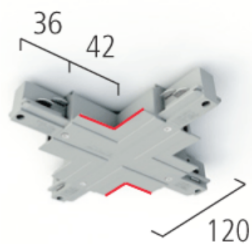

## Σύνδεσμος χωνευτής ράγας - Σταυρός (X)

Χρώματα: Άσπρο, Μαύρο, Ασημί

Δυνατότητα: Ναι

Τροφοδοσίας:

MANUFACTURER

 **EUTRAC**®

COUNTRY OF ORIGIN

 **MADE  
IN  
GERMANY**