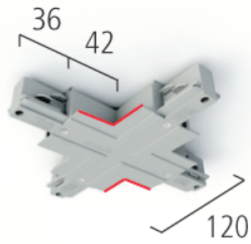

## Σύνδεσμος χωνευτής ράγας - Σταυρός (X)

Χρώματα: Άσπρο, Μαύρο, Ασημί

Δυνατότητα: Ναι

Τροφοδοσίας:

MANUFACTURER

 EUTRAC®

COUNTRY OF ORIGIN

 MADE  
IN  
GERMANY