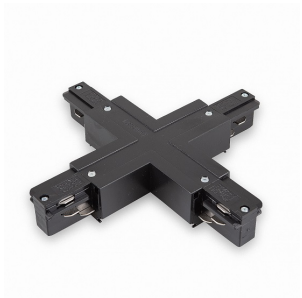

Σύνδεσμος ευθυγράμμισης τριφασικής ράγας - Σταυρός (X)

Χρώματα:

Άσπρο, Μαύρο, Ασημί, Γκρι

Δυνατότητα

Ναι

Τροφοδοσίας:

MANUFACTURER

EUTRAC®