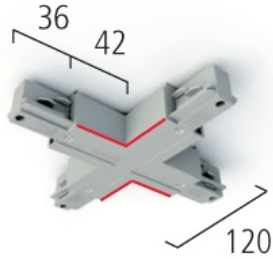

Σύνδεσμος ευθυγράμμισης τριφασικής ράγας - Σταυρός (X)

Χρώματα:

Άσπρο, Μαύρο, Ασημί, Γκρι

Δυνατότητα

Ναι

Τροφοδοσίας:

MANUFACTURER

EUTRAC®