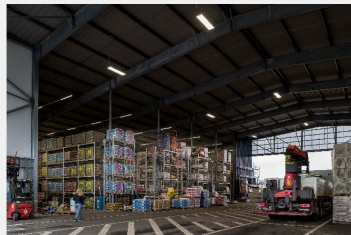

ΤΕΧΝΟΛΟΓΙΑ ΦΩΤΟΣ LED

Ισχύς:	98W / 147W / 196 W
Θερμοκρασία Χρώματος:	4000K
Φωτεινή Ροή:	14192Lm / 21288Lm / 28384Lm
Δείκτης Απόδοσης Χρώματος (CRI):	>80
Απόδοση Φωτιστικού:	145Lm/W
Κατανομή Φωτός:	Direct narrow / Wide distribution
Τιμή Προστασίας. Κλάση:	IP65 , I
Χρώμα:	traffic White RAL 9016
Βάρος:	7.3Kg / 10.3Kg / 13.1Kg
Διαστάσεις:	M:688 x Π:340 x Υ:59mm / M:1013 x Π:340 x Υ:59mm Y:59mm / M:1338 x Π:340 x Υ:59mm
Ρυθμιστής Ισχύος:	ON/OFF , DALI

ΛΕΠΤΟΜΕΡΕΙΕΣ

ΕΦΑΡΜΟΓΗ

Φωτισμός Βιομηχανικών Χώρων

ΚΑΤΑΣΚΕΥΑΣΤΗΣ

REGIOLUX

ΧΩΡΑ ΠΡΟΕΛΕΥΣΗΣ

WORKER IP65

Το WORKER είναι ένα φωτιστικό υψηλής χωρητικότητας το οποίο είναι ανθεκτικό και ευπροσάρμοστο, όταν πρόκειται να αντιμετωπίσει όλες τις πιέσεις των καθημερινών καταστάσεων. Αυτό το φωτιστικό είναι πραγματικά ανθεκτικό καθώς η βρωμιά και το νερό έχουν ελάχιστη επίδραση σε αυτό. Η στιβαρότητα του παρέχεται από ένα περίβλημα χάλυβα με συγκόλληση με λέιζερ, το οποίο δεν χρειάζεται εκ νέου άνοιγμα για εγκατάσταση. Η τεχνολογία φωτισμού με το Individual Lens Optic (ILO) εγγυάται ευελιξία με διαφορετικά πακέτα lumen. Το Worker είναι μια γνήσια ενεργειακή μπάρα κατάλληλη για τις απαιτήσεις φωτισμού υψηλού χώρου. Διατίθεται και με σύστημα DALI.