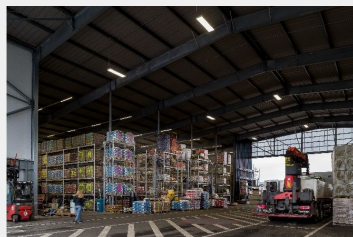

ΛΕΠΤΟΜΕΡΕΙΕΣ

ΕΦΑΡΜΟΓΗ

Φωτισμός Βιομηχανικών Χώρων

ΚΑΤΑΣΚΕΥΑΣΤΗΣ

REGIOLUX

ΧΩΡΑ ΠΡΟΕΛΕΥΣΗΣ

WORKER IP54

Το WORKER είναι ένα φωτιστικό υψηλής χωρητικότητας το οποίο είναι ανθεκτικό και ευπροσάρμοστο, όταν πρόκειται να αντιμετωπίσει όλες τις πιέσεις των καθημερινών καταστάσεων. Αυτό το φωτιστικό είναι πραγματικά ανθεκτικό καθώς η βρωμιά και το νερό έχουν ελάχιστη επίδραση σε αυτό. Η σιβαρότητα του παρέχεται από ένα περίβλημα χάλυβα με συγκόλληση με λέιζερ, το οποίο δεν χρειάζεται εκ νέου άνοιγμα για εγκατάσταση. Η τεχνολογία φωτισμού με το Individual.Lens Optic (ILO) εγγυάται ευελιξία με διαφορετικά πακέτα lumen. Το Worker είναι μια γνήσια ενεργειακή μπάρα κατάλληλη για τις απαιτήσεις φωτισμού υψηλού χώρου. Διατίθεται και με σύστημα DALI.