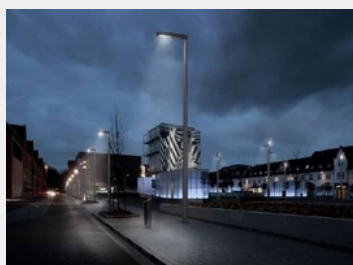

**ΤΕΧΝΟΛΟΓΙΑ ΦΩΤΟΣ**
LED

Ισχύς:	45W / 55W / 81W / 110W
Θερμοκρασία Χρώματος:	4000K
Φωτεινή Ροή:	έως 7272Lm
Δείκτης Απόδοσης Χρώματος (CRI):	>70
Απόδοση Φωτιστικού:	έως 74.3Lm/W
Βάρος:	10.5Kg
Τιμή Προστασίας. Κλάση:	IP66 , I
Χρώμα:	Grey / Anthracite
Διαστάσεις:	M:260 x Π:650 x Υ:130mm

ΛΕΠΤΟΜΕΡΕΙΕΣ**ΕΦΑΡΜΟΓΗ**

Φωτισμός Ιστού

**ΚΑΤΑΣΚΕΥΑΣΤΗΣ****LUXIONA****ΧΩΡΑ ΠΡΟΕΛΕΥΣΗΣ****ΙΣΠΑΝΙΑ****WIND**

Φωτιστικό δρόμου WIND με ρύθμιση ανέμου. Ένα προηγμένο και καινοτόμο σύστημα θερμικής ισορροπίας μέσω παθητικής απόσπασης με σταθερή θερμοκρασία χρώματος 4000K (Cold White). Βελτιστοποιημένο για χρήση σε υπαίθρια μέρη όπως δημόσιες πλατείες, πάρκα, κήπους ή υπαίθριους χώρους αθλητικών κτιρίων. Σχεδιασμένο για τοποθέτηση σε πόλο ή τοποθέτηση σε τοίχο. Το Φωτιστικό σώμα είναι φτιαγμένο από χυτοπρεσαριστό αλουμίνιο με γκρι ή ανθρακί χρώμα.