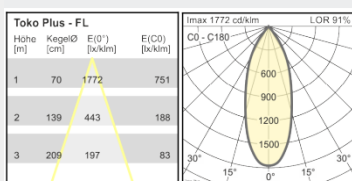

ΤΥΠΟΣ ΦΩΤΙΣΤΙΚΟΥ ΧΩΝΕΥΤΟ

Ισχύς: 21W - 54W
Θερμοκρασία: 2700 K, 3000 K, - EW, 3100 K - BC, 3500 K, 4000 K
Φωτεινή Ροή: 3000 lm - 7000 lm
CRI: 80 - 97
Φωτεινή Απόδοση: 117.6-190.5 lm/W
Διαστάσεις: Δ: 193mm
Δέσμη Φωτός: 28°, 38°, 48°, 60°
Υλικό: Χυτό Αλουμίνιο
Τάση - Συχνότητα: 220V - 50/60 Hz
Κλάση Προστασίας: IP20, I

ΛΕΠΤΟΜΕΡΕΙΕΣ

ΕΦΑΡΜΟΓΗ

Φωτισμός Καταστημάτων

ΤΥΠΟΣ

Χωνευτό

Beam angle Flood

Beam angle Medium Flood

ΚΑΤΑΣΚΕΥΑΣΤΗΣ