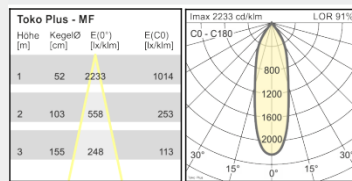

ΤΥΠΟΣ ΦΩΤΙΣΤΙΚΟΥ ΧΩΝΕΥΤΟ

Ισχύς: 21W - 54W
Θερμοκρασία: 2700 K, 3000 K, - EW, 3100 K - BC, 3500 K, 4000 K
Φωτεινή Ροή: 3000 lm - 7000 lm
CRI: 80 - 97
Φωτεινή Απόδοση: 117.6-190.5 lm/W
Διαστάσεις: Δ: 193mm
Δέσμη Φωτός: 28°, 38°, 48°, 60°
Υλικό: Χυτό Αλουμίνιο
Τάση - Συχνότητα: 220V - 50/60 Hz
Κλάση Προστασίας: IP20, I

ΛΕΠΤΟΜΕΡΕΙΕΣ

ΕΦΑΡΜΟΓΗ

Φωτισμός Καταστημάτων

ΤΥΠΟΣ

Χωνευτό

Beam angle Flood

Beam angle Medium Flood

ΚΑΤΑΣΚΕΥΑΣΤΗΣ