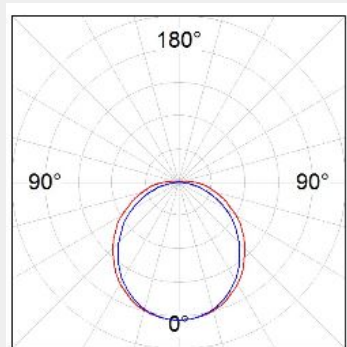

ΛΕΠΤΟΜΕΡΕΙΕΣ

ΕΦΑΡΜΟΓΗ

Φωτισμός Δημοσίων Δρόμων

ΚΑΤΑΣΚΕΥΑΣΤΗΣ

LAMP

Image not found or type unknown

ΧΩΡΑ ΠΡΟΕΛΕΥΣΗΣ

ΙΣΠΑΝΙΑ

TLSE

Φωτιστικό δρόμου TLSE του οίκου LAMP. Κατασκευασμένο από ματ λευκή λάκα αλουμινίου εξώθηση και αντιδιαβρωτικά lounres διάχυτη. Περιλαμβάνεται μοντέλο για λάμπα T8 1X36W και γρανάζι ελέγχου. Με γυαλιστερό αλουμίνιο. Κατηγορία μόνωσης I.