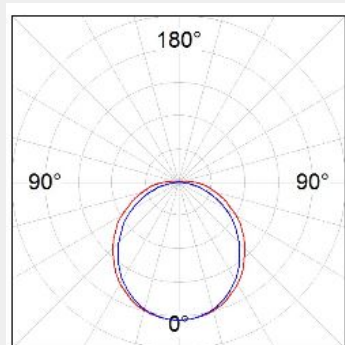

ΛΕΠΤΟΜΕΡΕΙΕΣ

ΕΦΑΡΜΟΓΗ

Φωτισμός Δημοσίων Δρόμων

ΚΑΤΑΣΚΕΥΑΣΤΗΣ

LAMP

Image not found or type unknown

ΧΩΡΑ ΠΡΟΕΛΕΥΣΗΣ

ΙΣΠΑΝΙΑ

TLSE

Φωτιστικό δρόμου TLSE του οίκου LAMP. Κατασκευασμένο από ματ λευκή λάκα αλουμινίου εξώθηση και αντιδιαβρωτικά lounres διάχυτη. Περιλαμβάνεται μοντέλο για λάμπα T8 1X36W και γρανάζι ελέγχου. Με γυαλιστερό αλουμίνιο. Κατηγορία μόνωσης I.