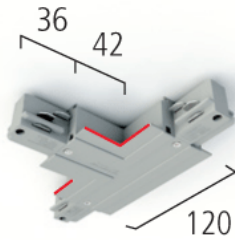

## Σύνδεσμος χωνευτής ράγας - (T)

Χρώματα:	Άσπρο, Μαύρο, Γκρι
Δυνατότητα	Ναι
Τροφοδοσίας:	
Πολικότητα:	Εσωτερική/Εξωτερική
Εφαρμογή:	Δεξιά/Αριστερά

MANUFACTURER

**EUTRAC®**

COUNTRY OF ORIGIN