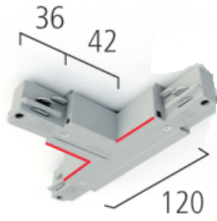

Σύνδεσμος τριφασικής ράγας - (T)

Χρώματα:	Άσπρο, Μαύρο, Ασημί, Γκρι
Δυνατότητα	Ναι
Τροφοδοσίας:	
Πολικότητα:	Εσωτερική/Εξωτερική
Εφαρμογή:	Δεξιά/Αριστερά

MANUFACTURER

 EUTRAC®

COUNTRY OF ORIGIN

 MADE
IN
GERMANY