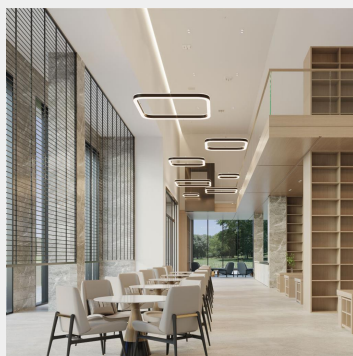

ΛΕΠΤΟΜΕΡΕΙΕΣ

ΕΦΑΡΜΟΓΗ

Φωτισμός Καταστημάτων

Αρχιτεκτονικός Φωτισμός

ΚΑΤΑΣΚΕΥΑΣΤΗΣ

Image not found or type unknown

**ΧΩΡΑ ΠΡΟΕΛΕΥΣΗΣ:
ΑΥΣΤΡΙΑ**

SQING

Το φωτιστικό Sqing ring συνδυάζει στρογγυλά και γωνιακά σχήματα! Το εντυπωσιακό αυτό φωτιστικό βασίζεται στο εμβληματικό Halo της PLANLICHT και αναπτύχθηκε από την αυστριακή σχεδιάστρια Nina Mair.

Το Sqing χαρακτηρίζεται από το λείο φινιρίσμα του περιβλήματος καθώς και από τον εξαιρετικό διαχύτη και προσφέρει πολλές επιλογές: Είτε πρόκειται για χρώματα περιβλήματος, μεγέθη (3 παραλλαγές) ή διαφορετικά στέγαστρα. Επιπλέον, το sqing είναι επίσης διαθέσιμο με δυναμικό λευκό (Human Centric Lighting).

[Δείτε το φυλλάδιο του προϊόντος](#)