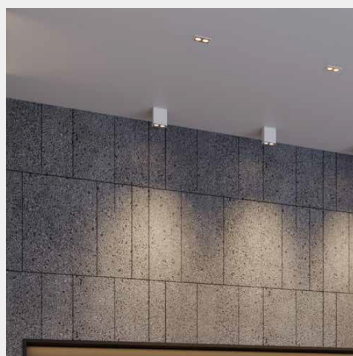

ΛΕΠΤΟΜΕΡΕΙΕΣ

ΕΦΑΡΜΟΓΗ

Φωτισμός Καταστημάτων

ΚΑΤΑΣΚΕΥΑΣΤΗΣ

Image not found or type unknown

ΧΩΡΑ ΠΡΟΕΛΕΥΣΗΣ:

ΑΥΣΤΡΙΑ

Image not found or type unknown

SPOTLIGHT

Φωτιστικό Led οροφής σε σφαιρικό ή τετράγωνο σχήμα και άσπρο ή μαύρο χρώμα με κλέμα.

[Δείτε το φυλλάδιο του προϊόντος](#)