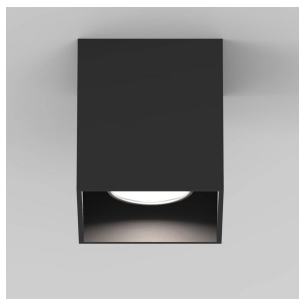

## ΤΥΠΟΣ ΦΩΤΙΣΤΙΚΟΥ ΟΡΟΦΗΣ

<b>Ισχύς:</b>	4W
<b>Θερμοκρασία:</b>	2700K - 3000K
<b>Φωτεινή Ροή:</b>	345 lm
<b>CRI:</b>	>80
<b>Δέσμη Φωτός:</b>	36°
<b>Τάση - Συχνότητα:</b>	230V - 50/60 Hz
<b>Προστασία:</b>	IP20, I
<b>Διαστάσεις:</b>	Τετράγωνο: 80x80x090 mm Σφαιρικό: (Δ) 80x(Υ) 90mm

## SPOTLIGHT

Φωτιστικό Led οροφής σε σφαιρικό ή τετράγωνο σχήμα και άσπρο ή μαύρο χρώμα με κλέμα.

[Δείτε το φυλλάδιο του προϊόντος](#)