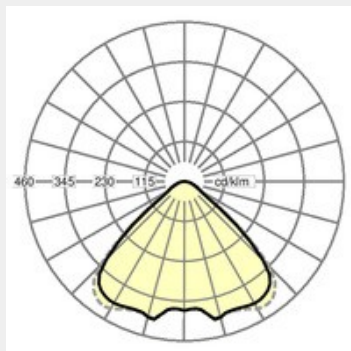

ΚΑΤΑΣΚΕΥΑΣΤΗΣ

REGIOLUX

ΧΩΡΑ ΠΡΟΕΛΕΥΣΗΣ

SPORTLER

Φωτιστικό ενσωματωμένο σε θήκη από χαλύβδινο φύλλο με επίστρωση πούδρας, ορθογώνια διατομή, με ανθεκτικές ακραίες επιφάνειες από χάλυβα. Στο πίσω μέρος του περιβλήματος υπάρχουν ενσωματωμένα παξιμάδια ασφάλισης για την τοποθέτηση εξαρτημάτων για τοποθέτηση σε οροφή και ανάρτηση αλυσίδας εξωτερικά. Περίβλημα χρώματος traffic white RAL 9016. Άμεση κατανομή φωτός, ευρεία δέσμη φωτός από Individual Lens. Τα optics είναι φτιαγμένα από πλαστικό PMMA. Ενσωματωμένος driver. Ηλεκτρική σύνδεση μέσω καλωδίου σύνδεσης μήκους 2,3m, διατομής 5x1,0 mm². Τα εξαρτήματα προστασίας και τοποθέτησης πρέπει να παραγγέλλονται ξεχωριστά.