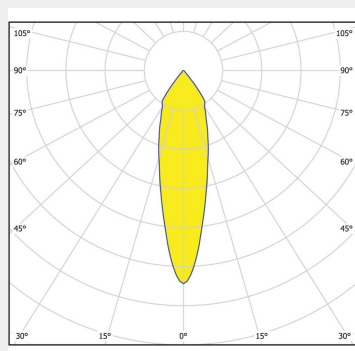

ΛΕΠΤΟΜΕΡΕΙΕΣ

ΕΦΑΡΜΟΓΗ

Εξωτερικός Φωτισμός
Οροφής

ΚΑΤΑΣΚΕΥΑΣΤΗΣ

Image not found or type unknown

ΧΩΡΑ ΠΡΟΕΛΕΥΣΗΣ:

ΑΥΣΤΡΙΑ

Image not found or type unknown

SPACETUBE

Φωτιστικό Led επιφανειών από αλουμίνιο σε ασημί ηλεκτροστατική βαφή. Άμεση και έμμεση εκπομπή φωτός. Σφαιρικό ή τετράγωνο, μόνο για προστατευόμενους εξωτερικούς χώρους.

[Δείτε το φυλλάδιο του προϊόντος](#)