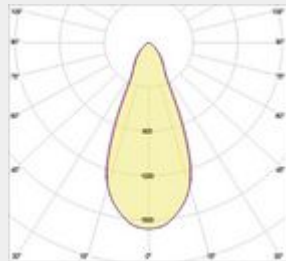

ΤΕΧΝΟΛΟΓΙΑ ΦΩΤΟΣ LED

Ισχύς:	38W
Θερμοκρασία Χρώματος:	3000K / 4000K
Φωτεινή Ροή:	4000Lm
Δείκτης Απόδοσης Χρώματος (CRI):	>80
Απόδοση Φωτιστικού:	105.26Lm/W
Κατανομή Φωτός:	Wide Flood 120°
Βάρος:	2.6Kg
Τιμή Προστασίας. Κλάση:	IP40 , II
Χρώμα:	neutral White / warm White
Διαστάσεις:	Ø:420 x Υ:48mm

ΛΕΠΤΟΜΕΡΕΙΕΣ

ΕΦΑΡΜΟΓΗ

Φωτισμός Καταστημάτων
Εσωτερικός &
Αρχιτεκτονικός Φωτισμός

ΚΑΤΑΣΚΕΥΑΣΤΗΣ

ΧΩΡΑ ΠΡΟΕΛΕΥΣΗΣ

SOL CL - XXL ROUND

Φωτιστικό SOL CL - XXL ROUND για τοποθέτηση στην οροφή από την PROLED. Οι λύσεις φωτισμού της PROLED απαντούν στις τεχνικές και σχεδιαστικές προδιαγραφές μοντέρνου περιβάλλοντος είτε πρόκειται για επαγγελματικούς χώρους και γραφεία είτε για πρακτικές λύσεις φωτισμού εμπορικών καταστημάτων. Με τιμή Προστασίας IP40 και κλάση II.