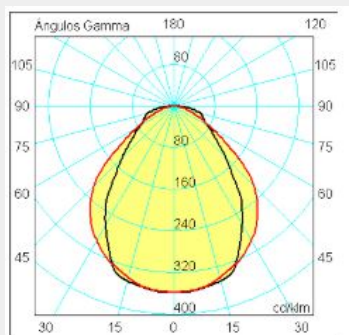

ΚΑΤΑΣΚΕΥΑΣΤΗΣ

LUXIONA

ΧΩΡΑ ΠΡΟΕΛΕΥΣΗΣ

ΙΣΠΑΝΙΑ

SOFT LIGHT LED

Έμμεσο φωτιστικό LED 600 x 600 για οροφές από την οικογένεια TROLL η οποία θέτει ένα προηγμένο και καινοτόμο σύστημα θερμικής ισορροπίας μέσω παθητικής διαρροής με σταθερή θερμοκρασία χρώματος. Για χρήση ως γενικός φωτισμός γραφείων, σχολείων, εμπορικών χώρων ή αρχιτεκτονικούς χώρους. Το Φωτιστικό σώμα είναι κατασκευασμένο από φύλλο ανοξείδωτο χάλυβα σε λευκό χρώμα. Σχεδιασμένο για εγκατάσταση σε ψευδοροφή.