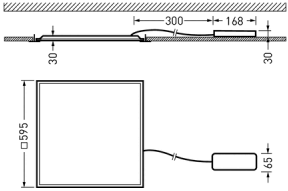

Ισχύς:	22-33W
Θερμοκρασία:	3000-4000K
Φωτεινή Ροή:	2700-4100 lm
CRI:	80
Φωτεινή Απόδοση:	123-124 lm/W
Τάση - Συχνότητα:	220-240V - 50/60 Hz
Προστασία:	220-240V - 50/60 Hz
Χρώμα:	Άσπρο RAL9016
Διαστάσεις:	595 x 595 x 29 mm