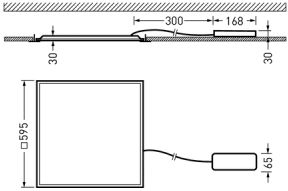

<b>Ισχύς:</b>	22-33W
<b>Θερμοκρασία:</b>	3000-4000K
<b>Φωτεινή Ροή:</b>	2700-4100 lm
<b>CRI:</b>	80
<b>Φωτεινή Απόδοση:</b>	123-124 lm/W
<b>Τάση - Συχνότητα:</b>	220-240V - 50/60 Hz
<b>Προστασία:</b>	220-240V - 50/60 Hz
<b>Χρώμα:</b>	Άσπρο RAL9016
<b>Διαστάσεις:</b>	595 x 595 x 29 mm