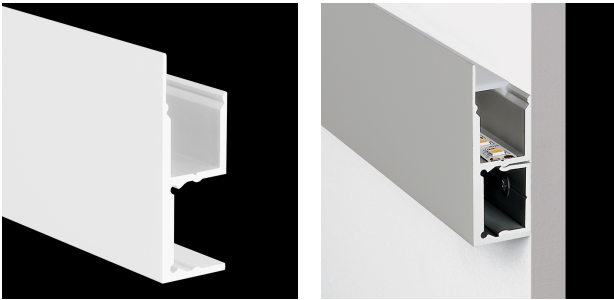

ΤΕΧΝΟΛΟΓΙΑ ΦΩΤΟΣ

Κατανομή Φωτός: Cover Shapes: FlatCover Versions: Clear / Frost / Milky (opal)

Χρώμα: Anodized Aluminium / RAL 9016 / RAL 9005

Διαστάσεις: M: 1000 - 5000mm Π: 16,3mm Υ: 48mm

ΛΕΠΤΟΜΕΡΕΙΕΣ

ΕΦΑΡΜΟΓΗ

Φωτισμός Καταστημάτων
Εσωτερικός &
Αρχιτεκτονικός Φωτισμός

ΚΑΤΑΣΚΕΥΑΣΤΗΣ

ΧΩΡΑ ΠΡΟΕΛΕΥΣΗΣ

S-LINE WALL SQUARE

Τα προφίλ αλουμινίου PROLED αποτελούν την τέλεια προσθήκη για τις PROLED FLEX STRIPS. Οι FLEX STRIPS μπορούν να κολληθούν μέσα στο προφίλ. Τα προφίλ αλουμινίου είναι από ανοδιωμένο αλουμίνιο, λευκό RAL 9016. Το προφίλ μπορεί απλά να προιονιστεί σε οποιοδήποτε απαιτούμενο μήκος ή να παραγγελθεί στο απαιτούμενο προσαρμοσμένο μήκος. Διατίθενται διάφορες εκδοχές προφίλ αλουμινίου και διαφορετικά σχήματα πλαστικών καλύψεων. Επιπλέον προσφέρουμε ένα ευρύ φάσμα αξεσουάρ. Το S-LINE WALL SQUARE (για τοποθέτηση στο τοίχο) διατίθεται με πλαστικό κάλυμμα Flat, στις παρακάτω εκδόσεις: crystal clear frost (semitransparent) milky frost (opal).