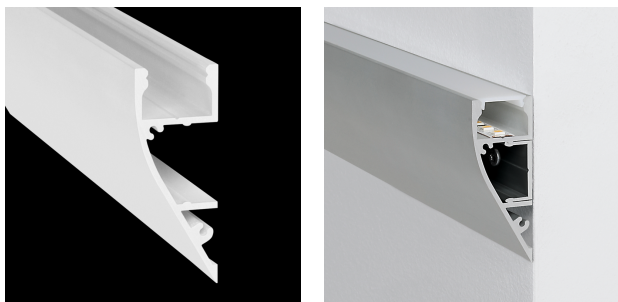

ΤΕΧΝΟΛΟΓΙΑ ΦΩΤΟΣ

Κατανομή Φωτός: Cover Shapes: FlatCover Versions: clear / Frost / Milky (opal)

Χρώμα: Anodized Aluminium / RAL 9016 / RAL 9005

Διαστάσεις: M: 1000 - 5000mm Π: 20mm Υ: 52mm

ΛΕΠΤΟΜΕΡΕΙΕΣ

ΕΦΑΡΜΟΓΗ

Φωτισμός Καταστημάτων
Εσωτερικός &
Αρχιτεκτονικός Φωτισμός

ΚΑΤΑΣΚΕΥΑΣΤΗΣ

ΧΩΡΑ ΠΡΟΕΛΕΥΣΗΣ

S-LINE WALL

Τα προφίλ αλουμινίου PROLED αποτελούν την τέλεια προσθήκη για τις PROLED FLEX STRIPS. Οι FLEX STRIPS μπορούν να κολληθούν μέσα στο προφίλ. Τα προφίλ αλουμινίου είναι από ανοδιωμένο αλουμίνιο, λευκό RAL 9016. Το προφίλ μπορεί απλά να προιονιστεί σε οποιοδήποτε απαιτούμενο μήκος ή να παραγγελθεί στο απαιτούμενο προσαρμοσμένο μήκος. Διατίθενται διάφορες εκδοχές προφίλ αλουμινίου και διαφορετικά σχήματα πλαστικών καλύψεων. Επιπλέον προσφέρουμε ένα ευρύ φάσμα αξεσουάρ. Το S-LINE WALL (για τοποθέτηση στο τοίχο) διατίθεται με πλαστικό κάλυμμα Flat, στις παρακάτω εκδόσεις: crystal clear frost (semitransparent) milky frost (opal).