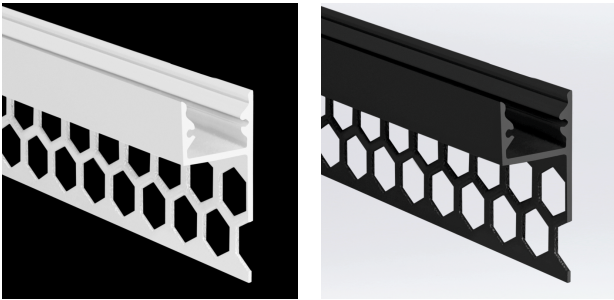

## ΤΕΧΝΟΛΟΓΙΑ ΦΩΤΟΣ

## S-LINE TILES TOP

Τα προφίλ αλουμινίου PROLED αποτελούν την τέλεια προσθήκη για τις PROLED FLEX STRIPS. Οι FLEX STRIPS μπορούν να κολληθούν μέσα στο προφίλ. Το προφίλ αλουμινίου είναι διαθέσιμα σε ανοδιωμένο αλουμίνιο, λευκό χρώμα RAL 9016 ή μαύρο παρόμοιο με RAL 9005. Το προφίλ μπορεί απλά να πριονιστεί σε οποιοδήποτε απαιτούμενο μήκος ή να παραγγελθεί στο απαιτούμενο προσαρμοσμένο μήκος. Διατίθενται διάφορες εκδοχές προφίλ αλουμινίου και διαφορετικά σχήματα πλαστικών καλύψεων. Επιπλέον προσφέρουμε ένα ευρύ φάσμα αξεσουάρ. Το S-LINE GALLERY είναι το τέλει σύστημα σιδηροδρόμων για την ανάρτηση εικόνων, φωτογραφιών σε μια ευέλικτη και επαγγελματική σιδηροτροχιά. Μπορείτε να κολλήσετε ένα FLEX STRIP στο επάνω μέρος του προφίλ. Με αυτό τον τρόπο μπορείτε να δημιουργήσετε ένα ωραίο έμμεσο φωτισμό. Διατίθεται με πλαστικό κάλυμμα Flat, στις παρακάτω εκδόσεις: crystal clear frost (semitransparent) milky frost (opal).