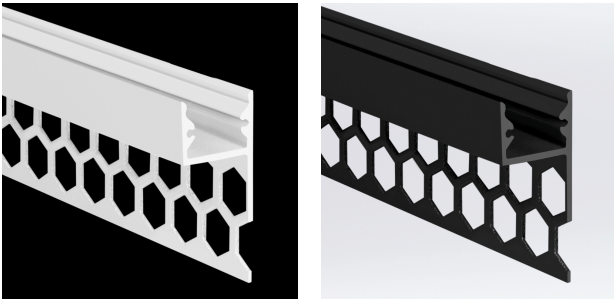

ΤΕΧΝΟΛΟΓΙΑ ΦΩΤΟΣ

ΛΕΠΤΟΜΕΡΕΙΕΣ

ΕΦΑΡΜΟΓΗ

Φωτισμός Καταστημάτων
Εσωτερικός &
Αρχιτεκτονικός Φωτισμός

ΚΑΤΑΣΚΕΥΑΣΤΗΣ

ΧΩΡΑ ΠΡΟΕΛΕΥΣΗΣ

S-LINE TILES TOP

Τα προφίλ αλουμινίου PROLED αποτελούν την τέλεια προσθήκη για τις PROLED FLEX STRIPS. Οι FLEX STRIPS μπορούν να κολληθούν μέσα στο προφίλ. Το προφίλ αλουμινίου είναι διαθέσιμα σε ανοδιωμένο αλουμίνιο, λευκό χρώμα RAL 9016 ή μαύρο παρόμοιο με RAL 9005. Το προφίλ μπορεί απλά να πριονιστεί σε οποιοδήποτε απαιτούμενο μήκος ή να παραγγελθεί στο απαιτούμενο προσαρμοσμένο μήκος. Διατίθενται διάφορες εκδοχές προφίλ αλουμινίου και διαφορετικά σχήματα πλαστικών καλύψεων. Επιπλέον προσφέρουμε ένα ευρύ φάσμα αξεσουάρ. Το S-LINE GALLERY είναι το τέλειο σύστημα σιδηροδρόμων για την ανάρτηση εικόνων, φωτογραφιών σε μια ευέλικτη και επαγγελματική σιδηροτροχιά. Μπορείτε να κολλήσετε ένα FLEX STRIP στο επάνω μέρος του προφίλ. Με αυτό τον τρόπο μπορείτε να δημιουργήσετε ένα ωραίο έμμεσο φωτισμό. Διατίθεται με πλαστικό κάλυμμα Flat, στις παρακάτω εκδόσεις: crystal clear frost (semitransparent) milky frost (opal).