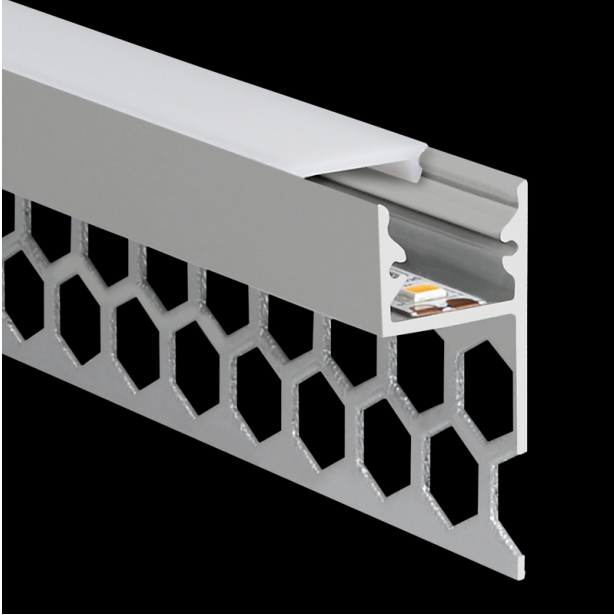

## ΤΕΧΝΟΛΟΓΙΑ ΦΩΤΟΣ

## S-LINE TILES TOP

Τα προφίλ αλουμινίου PROLED αποτελούν την τέλεια προσθήκη για τις PROLED FLEX STRIPS. Οι FLEX STRIPS μπορούν να κολληθούν μέσα στο προφίλ. Το προφίλ αλουμινίου είναι διαθέσιμα σε ανοδιωμένο αλουμίνιο, λευκό χρώμα RAL 9016 ή μαύρο παρόμοιο με RAL 9005. Το προφίλ μπορεί απλά να πριονιστεί σε οποιοδήποτε απαιτούμενο μήκος ή να παραγγελθεί στο απαιτούμενο προσαρμοσμένο μήκος. Διατίθενται διάφορες εκδοχές προφίλ αλουμινίου και διαφορετικά σχήματα πλαστικών καλύψεων. Επιπλέον προσφέρουμε ένα ευρύ φάσμα αξεσουάρ. Το S-LINE GALLERY είναι το τέλει σύστημα σιδηροδρόμων για την ανάρτηση εικόνων, φωτογραφιών σε μια ευέλικτη και επαγγελματική σιδηροτροχιά. Μπορείτε να κολλήσετε ένα FLEX STRIP στο επάνω μέρος του προφίλ. Με αυτό τον τρόπο μπορείτε να δημιουργήσετε ένα ωραίο έμμεσο φωτισμό. Διατίθεται με πλαστικό κάλυμμα Flat, στις παρακάτω εκδόσεις: crystal clear frost (semitransparent) milky frost (opal).