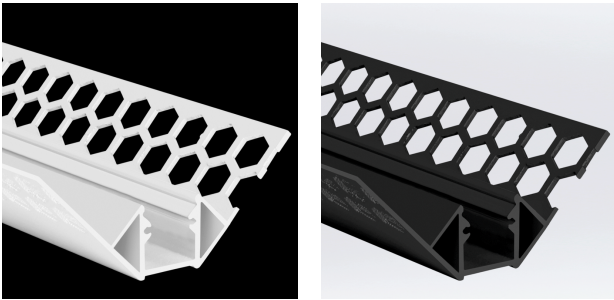

## ΤΕΧΝΟΛΟΓΙΑ ΦΩΤΟΣ

## S-LINE TILES CORNER INTERNAL

Τα προφίλ αλουμινίου PROLED αποτελούν την τέλεια προσθήκη για τις PROLED FLEX STRIPS. Οι FLEX STRIPS μπορούν να κολληθούν μέσα στο προφίλ. Τα προφίλ αλουμινίου είναι διαθέσιμα σε ανοδιωμένο αλουμίνιο, λευκό χρώμα RAL 9016 ή μαύρο παρόμοιο με RAL 9005. Το προφίλ μπορεί απλά να πριονιστεί σε οποιοδήποτε απαιτούμενο μήκος ή να παραγγελθεί στο απαιτούμενο προσαρμοσμένο μήκος. Διατίθενται διάφορες εκδοχές προφίλ αλουμινίου και διαφορετικά σχήματα πλαστικών καλύψεων. Επιπλέον προσφέρουμε ένα ευρύ φάσμα αξεσουάρ. Το S-LINE GALLERY είναι το τέλει σύστημα σιδηροδρόμων για την ανάρτηση εικόνων, φωτογραφιών σε μια ευέλικτη και επαγγελματική σιδηροτροχιά. Μπορείτε να κολλήσετε ένα FLEX STRIP στο επάνω μέρος του προφίλ. Με αυτό τον τρόπο μπορείτε να δημιουργήσετε ένα ωραίο έμμεσο φωτισμό. Διατίθεται με πλαστικό κάλυμμα Flat, στις παρακάτω εκδόσεις: crystal clear frost (semitransparent) milky frost (opal).