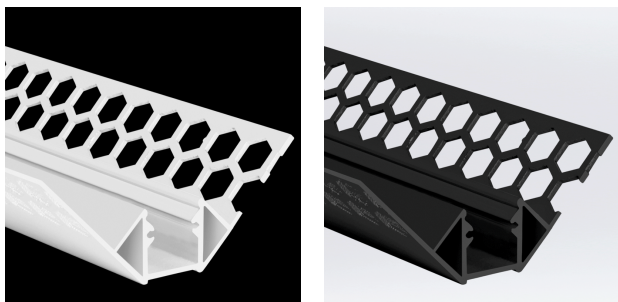

## ΤΕΧΝΟΛΟΓΙΑ ΦΩΤΟΣ

## S-LINE TILES CORNER INTERNAL

Τα προφίλ αλουμινίου PROLED αποτελούν την τέλεια προσθήκη για τις PROLED FLEX STRIPS. Οι FLEX STRIPS μπορούν να κολληθούν μέσα στο προφίλ. Τα προφίλ αλουμινίου είναι διαθέσιμα σε ανοδιωμένο αλουμίνιο, λευκό χρώμα RAL 9016 ή μαύρο παρόμοιο με RAL 9005. Το προφίλ μπορεί απλά να πριονιστεί σε οποιοδήποτε απαιτούμενο μήκος ή να παραγγελθεί στο απαιτούμενο προσαρμοσμένο μήκος. Διατίθενται διάφορες εκδοχές προφίλ αλουμινίου και διαφορετικά σχήματα πλαστικών καλύψεων. Επιπλέον προσφέρουμε ένα ευρύ φάσμα αξεσουάρ. Το S-LINE GALLERY είναι το τέλειο σύστημα σιδηροδρόμων για την ανάρτηση εικόνων, φωτογραφιών σε μια ευέλικτη και επαγγελματική σιδηροτροχιά. Μπορείτε να κολλήσετε ένα FLEX STRIP στο επάνω μέρος του προφίλ. Με αυτό τον τρόπο μπορείτε να δημιουργήσετε ένα ωραίο έμμεσο φωτισμό. Διατίθεται με πλαστικό κάλυμμα Flat, στις παρακάτω εκδόσεις: crystal clear frost (semitransparent) milky frost (opal).