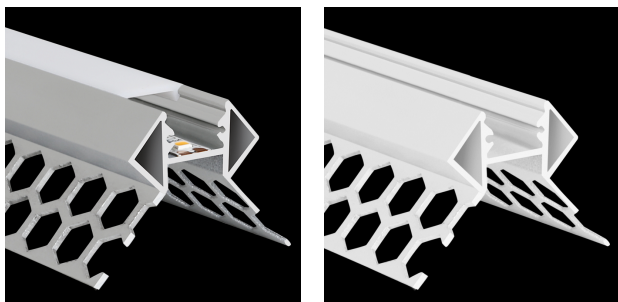

## ΤΕΧΝΟΛΟΓΙΑ ΦΩΤΟΣ

## S-LINE TILES CORNER EXTERNAL

Τα προφίλ αλουμινίου PROLED αποτελούν την τέλεια προσθήκη για τις PROLED FLEX STRIPS. Οι FLEX STRIPS μπορούν να κολληθούν μέσα στο προφίλ. Τα προφίλ αλουμινίου είναι διαθέσιμα σε ανοδιωμένο αλουμίνιο, λευκό χρώμα RAL 9016 ή μαύρο παρόμοιο με RAL 9005. Το προφίλ μπορεί απλά να πριονιστεί σε οποιοδήποτε απαιτούμενο μήκος ή να παραγγελθεί στο απαιτούμενο προσαρμοσμένο μήκος. Διατίθενται διάφορες εκδοχές προφίλ αλουμινίου και διαφορετικά σχήματα πλαστικών καλύψεων. Επιπλέον προσφέρουμε ένα ευρύ φάσμα αξεσουάρ. Το S-LINE GALLERY είναι το τέλειο σύστημα σιδηροδρόμων για την ανάρτηση εικόνων, φωτογραφιών σε μια ευέλικτη και επαγγελματική σιδηροτροχιά. Μπορείτε να κολλήσετε ένα FLEX STRIP στο επάνω μέρος του προφίλ. Με αυτό τον τρόπο μπορείτε να δημιουργήσετε ένα ωραίο έμμεσο φωτισμό. Διατίθεται με πλαστικό κάλυμμα Flat, στις παρακάτω εκδόσεις: crystal clear frost (semitransparent) milky frost (opal).