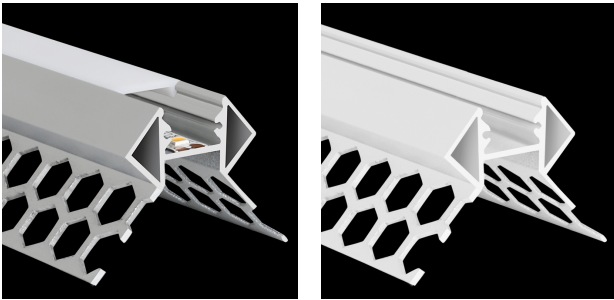

## ΤΕΧΝΟΛΟΓΙΑ ΦΩΤΟΣ

## S-LINE TILES CORNER EXTERNAL

Τα προφίλ αλουμινίου PROLED αποτελούν την τέλεια προσθήκη για τις PROLED FLEX STRIPS. Οι FLEX STRIPS μπορούν να κολληθούν μέσα στο προφίλ. Τα προφίλ αλουμινίου είναι διαθέσιμα σε ανοδιωμένο αλουμίνιο, λευκό χρώμα RAL 9016 ή μαύρο παρόμοιο με RAL 9005. Το προφίλ μπορεί απλά να πριονιστεί σε οποιοδήποτε απαιτούμενο μήκος ή να παραγγελθεί στο απαιτούμενο προσαρμοσμένο μήκος. Διατίθενται διάφορες εκδοχές προφίλ αλουμινίου και διαφορετικά σχήματα πλαστικών καλύψεων. Επιπλέον προσφέρουμε ένα ευρύ φάσμα αξεσουάρ. Το S-LINE GALLERY είναι το τέλειο σύστημα σιδηροδρόμων για την ανάρτηση εικόνων, φωτογραφιών σε μια ευέλικτη και επαγγελματική σιδηροτροχιά. Μπορείτε να κολλήσετε ένα FLEX STRIP στο επάνω μέρος του προφίλ. Με αυτό τον τρόπο μπορείτε να δημιουργήσετε ένα ωραίο έμμεσο φωτισμό. Διατίθεται με πλαστικό κάλυμμα Flat, στις παρακάτω εκδόσεις: crystal clear frost (semitransparent) milky frost (opal).