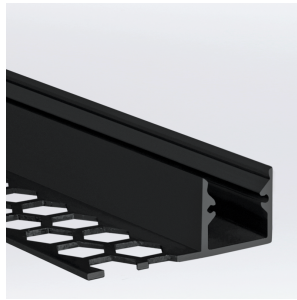

## ΤΕΧΝΟΛΟΓΙΑ ΦΩΤΟΣ

## S-LINE TILES

Τα προφίλ αλουμινίου PROLED αποτελούν την τέλεια προσθήκη για τις PROLED FLEX STRIPS. Οι FLEX STRIPS μπορούν να κολληθούν μέσα στο προφίλ. Τα προφίλ αλουμινίου είναι διαθέσιμα σε ανοδιωμένο αλουμίνιο, λευκό χρώμα RAL 9016 ή μαύρο παρόμοιο με RAL 9005. Το προφίλ μπορεί απλά να πριονιστεί σε οποιοδήποτε απαιτούμενο μήκος ή να παραγγελθεί στο απαιτούμενο προσαρμοσμένο μήκος. Διατίθενται διάφορες εκδοχές προφίλ αλουμινίου και διαφορετικά σχήματα πλαστικών καλύψεων. Επιπλέον προσφέρουμε ένα ευρύ φάσμα αξεσουάρ. Το S-LINE GALLERY είναι το τέλειο σύστημα σιδηροδρόμων για την ανάρτηση εικόνων, φωτογραφιών σε μια ευέλικτη και επαγγελματική σιδηροτροχιά. Μπορείτε να κολλήσετε ένα FLEX STRIP στο επάνω μέρος του προφίλ. Με αυτό τον τρόπο μπορείτε να δημιουργήσετε ένα ωραίο έμμεσο φωτισμό. Διατίθεται με πλαστικό κάλυμμα Flat, στις παρακάτω εκδόσεις: crystal clear frost (semitransparent) milky frost (opal).