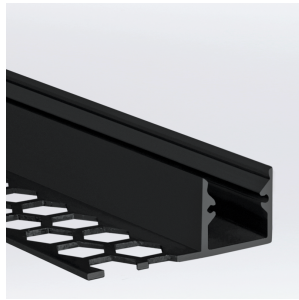

ΤΕΧΝΟΛΟΓΙΑ ΦΩΤΟΣ

ΛΕΠΤΟΜΕΡΕΙΕΣ

ΕΦΑΡΜΟΓΗ

Φωτισμός Καταστημάτων
Εσωτερικός &
Αρχιτεκτονικός Φωτισμός

ΚΑΤΑΣΚΕΥΑΣΤΗΣ

ΧΩΡΑ ΠΡΟΕΛΕΥΣΗΣ

S-LINE TILES

Τα προφίλ αλουμινίου PROLED αποτελούν την τέλεια προσθήκη για τις PROLED FLEX STRIPS. Οι FLEX STRIPS μπορούν να κολληθούν μέσα στο προφίλ. Τα προφίλ αλουμινίου είναι διαθέσιμα σε ανοδιωμένο αλουμίνιο, λευκό χρώμα RAL 9016 ή μαύρο παρόμοιο με RAL 9005. Το προφίλ μπορεί απλά να πριονιστεί σε οποιοδήποτε απαιτούμενο μήκος ή να παραγγελθεί στο απαιτούμενο προσαρμοσμένο μήκος. Διατίθενται διάφορες εκδοχές προφίλ αλουμινίου και διαφορετικά σχήματα πλαστικών καλύψεων. Επιπλέον προσφέρουμε ένα ευρύ φάσμα αξεσουάρ. Το S-LINE GALLERY είναι το τέλειο σύστημα σιδηροδρόμων για την ανάρτηση εικόνων, φωτογραφιών σε μια ευέλικτη και επαγγελματική σιδηροτροχιά. Μπορείτε να κολλήσετε ένα FLEX STRIP στο επάνω μέρος του προφίλ. Με αυτό τον τρόπο μπορείτε να δημιουργήσετε ένα ωραίο έμμεσο φωτισμό. Διατίθεται με πλαστικό κάλυμμα Flat, στις παρακάτω εκδόσεις: crystal clear frost (semitransparent) milky frost (opal).