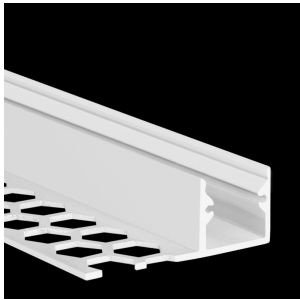

ΤΕΧΝΟΛΟΓΙΑ ΦΩΤΟΣ

ΛΕΠΤΟΜΕΡΕΙΕΣ

ΕΦΑΡΜΟΓΗ

Φωτισμός Καταστημάτων
Εσωτερικός &
Αρχιτεκτονικός Φωτισμός

ΚΑΤΑΣΚΕΥΑΣΤΗΣ

ΧΩΡΑ ΠΡΟΕΛΕΥΣΗΣ

S-LINE TILES

Τα προφίλ αλουμινίου PROLED αποτελούν την τέλεια προσθήκη για τις PROLED FLEX STRIPS. Οι FLEX STRIPS μπορούν να κολληθούν μέσα στο προφίλ. Τα προφίλ αλουμινίου είναι διαθέσιμα σε ανοδιωμένο αλουμίνιο, λευκό χρώμα RAL 9016 ή μαύρο παρόμοιο με RAL 9005. Το προφίλ μπορεί απλά να πριονιστεί σε οποιοδήποτε απαιτούμενο μήκος ή να παραγγελθεί στο απαιτούμενο προσαρμοσμένο μήκος. Διατίθενται διάφορες εκδοχές προφίλ αλουμινίου και διαφορετικά σχήματα πλαστικών καλύψεων. Επιπλέον προσφέρουμε ένα ευρύ φάσμα αξεσουάρ. Το S-LINE GALLERY είναι το τέλειο σύστημα σιδηροδρόμων για την ανάρτηση εικόνων, φωτογραφιών σε μια ευέλικτη και επαγγελματική σιδηροτροχιά. Μπορείτε να κολλήσετε ένα FLEX STRIP στο επάνω μέρος του προφίλ. Με αυτό τον τρόπο μπορείτε να δημιουργήσετε ένα ωραίο έμμεσο φωτισμό. Διατίθεται με πλαστικό κάλυμμα Flat, στις παρακάτω εκδόσεις: crystal clear frost (semitransparent) milky frost (opal).