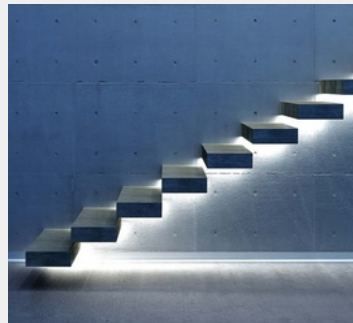

## ΤΕΧΝΟΛΟΓΙΑ ΦΩΤΟΣ

### ΕΦΑΡΜΟΓΗ

Φωτισμός Καταστημάτων  
Εσωτερικός &  
Αρχιτεκτονικός Φωτισμός

## S-LINE REC 24 ST

Τα προφίλ αλουμινίου PROLED αποτελούν την τέλεια προσθήκη για τις PROLED FLEX STRIPS. Οι FLEX STRIPS μπορούν να κολληθούν μέσα στο προφίλ. Τα προφίλ αλουμινίου είναι από ανοδιωμένο αλουμίνιο, λευκό RAL 9016. Το προφίλ μπορεί απλά να πριονιστεί σε οποιοδήποτε απαιτούμενο μήκος ή να παραγγελθεί στο απαιτούμενο προσαρμοσμένο μήκος. Διατίθενται διάφορες εκδοχές προφίλ αλουμινίου και διαφορετικά σχήματα πλαστικών καλύψεων για το S-LINE LOW (low profile). Επιπλέον προσφέρουμε ένα μεγάλο εύρος αξεσουάρ. Τα προφίλ αλουμινίου S-LINE LOW διαθέτουν δύο διαφορετικά σχήματα πλαστικών καλυμμάτων υψηλής ποιότητας: flat και round. Το κάλυμμα FLAT είναι διαθέσιμο και σε μαύρο χρώμα. Το LENS COVER 60° παρέχει συγκέντρωση φωτεινών ακτίνων και επομένως στενότερη δέσμη.