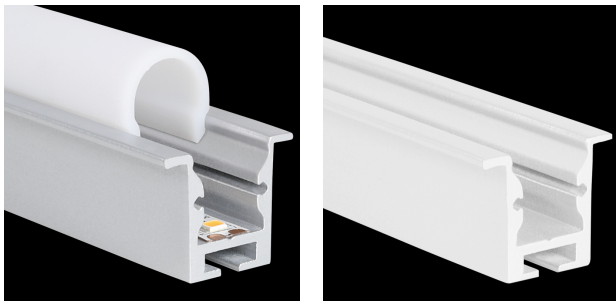

ΛΕΠΤΟΜΕΡΕΙΕΣ

ΕΦΑΡΜΟΓΗ

Φωτισμός Καταστημάτων
Εσωτερικός &
Αρχιτεκτονικός Φωτισμός