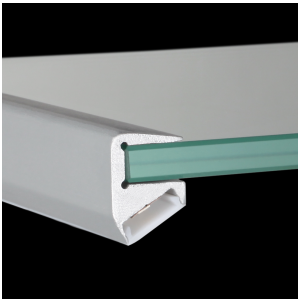

ΤΕΧΝΟΛΟΓΙΑ ΦΩΤΟΣ Κατανομή Φωτός:

Χρώμα:
Διαστάσεις:

Cover Shapes: Flat / Break-proof Flat
Cover Versions: Clear / Frost / Milky (opal)
Anodized Aluminium / RAL 9016 / RAL 9005
M: 1000 - 5000mm Π: 17,4mm Y: 22,7mm (S Line Glass 6mm)H: 24,7mm (S Line Glass 8mm)

ΛΕΠΤΟΜΕΡΕΙΕΣ

ΕΦΑΡΜΟΓΗ

Φωτισμός Καταστημάτων
Εσωτερικός &
Αρχιτεκτονικός Φωτισμός

ΚΑΤΑΣΚΕΥΑΣΤΗΣ

ΧΩΡΑ ΠΡΟΕΛΕΥΣΗΣ

S-LINE GLASS

Τα προφίλ αλουμινίου PROLED αποτελούν την τέλεια προσθήκη για τις PROLED FLEX STRIPS. Οι FLEX STRIPS μπορούν να κολληθούν μέσα στο προφίλ. Τα προφίλ αλουμινίου είναι από ανοδιωμένο αλουμίνιο. Το προφίλ μπορεί απλά να προινοστεί σε οποιοδήποτε απαιτούμενο μήκος ή να παραγγελθεί στο απαιτούμενο προσαρμοσμένο μήκος. Διατίθενται διάφορες εκδοχές προφίλ αλουμινίου και διαφορετικά σχήματα πλαστικών καλύψεων. Επιπλέον προσφέρουμε ένα ευρύ φάσμα αξεσουάρ. Το S-LINE GLASS (για φωτισμό ραφιού) διατίθεται με πλαστικό κάλυμμα Flat, στις παρακάτω εκδόσεις: crystal clear frost (semitransparent) milky frost (opal).