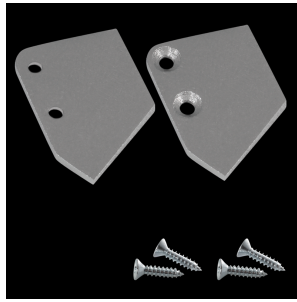

ΤΕΧΝΟΛΟΓΙΑ ΦΩΤΟΣ Κατανομή Φωτός:

Χρώμα:
Διαστάσεις:

Cover Shapes: Flat / Break-proof Flat
Cover Versions: Clear / Frost / Milky (opal)
Anodized Aluminium / RAL 9016 / RAL 9005
M: 1000 - 5000mm Π: 17,4mm Y: 22,7mm (S Line Glass 6mm)H: 24,7mm (S Line Glass 8mm)

ΛΕΠΤΟΜΕΡΕΙΕΣ

ΕΦΑΡΜΟΓΗ

Φωτισμός Καταστημάτων
Εσωτερικός &
Αρχιτεκτονικός Φωτισμός

ΚΑΤΑΣΚΕΥΑΣΤΗΣ

ΧΩΡΑ ΠΡΟΕΛΕΥΣΗΣ

S-LINE GLASS

Τα προφίλ αλουμινίου PROLED αποτελούν την τέλεια προσθήκη για τις PROLED FLEX STRIPS. Οι FLEX STRIPS μπορούν να κολληθούν μέσα στο προφίλ. Τα προφίλ αλουμινίου είναι από ανοδιωμένο αλουμίνιο. Το προφίλ μπορεί απλά να προινοστεί σε οποιοδήποτε απαιτούμενο μήκος ή να παραγγελθεί στο απαιτούμενο προσαρμοσμένο μήκος. Διατίθενται διάφορες εκδοχές προφίλ αλουμινίου και διαφορετικά σχήματα πλαστικών καλύψεων. Επιπλέον προσφέρουμε ένα ευρύ φάσμα αξεσουάρ. Το S-LINE GLASS (για φωτισμό ραφιού) διατίθεται με πλαστικό κάλυμμα Flat, στις παρακάτω εκδόσεις: crystal clear frost (semitransparent) milky frost (opal).