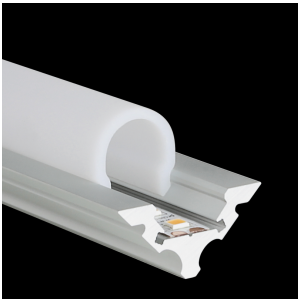

ΤΕΧΝΟΛΟΓΙΑ ΦΩΤΟΣ

ΛΕΠΤΟΜΕΡΕΙΕΣ

ΕΦΑΡΜΟΓΗ

Φωτισμός Καταστημάτων
Εσωτερικός &
Αρχιτεκτονικός Φωτισμός

ΚΑΤΑΣΚΕΥΑΣΤΗΣ

ΧΩΡΑ ΠΡΟΕΛΕΥΣΗΣ

S-LINE CORNER

Τα προφίλ αλουμινίου PROLED αποτελούν την τέλεια προσθήκη για τις PROLED FLEX STRIPS. Οι FLEX STRIPS μπορούν να κολληθούν μέσα στο προφίλ. Τα προφίλ αλουμινίου είναι από ανοδιωμένο αλουμίνιο, λευκό RAL 9016. Το προφίλ μπορεί απλά να προιονιστεί σε οποιοδήποτε απαιτούμενο μήκος ή να παραγγελθεί στο απαιτούμενο προσαρμοσμένο μήκος. Διατίθενται διάφορες εκδοχές προφίλ αλουμινίου και διαφορετικά σχήματα πλαστικών καλύψεων για το S-LINE LOW (low profile). Επιπλέον προσφέρουμε ένα μεγάλο εύρος αξεσουάρ. Τα προφίλ αλουμινίου S-LINE LOW διαθέτουν δύο διαφορετικά σχήματα πλαστικών καλυμμάτων υψηλής ποιότητας: flat και round. Το κάλυμμα FLAT είναι διαθέσιμο και σε μαύρο χρώμα. Το LENS COVER 60° παρέχει συγκέντρωση φωτεινών ακτίνων και επομένως στενότερη δέσμη.