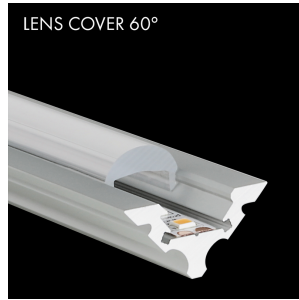

ΤΕΧΝΟΛΟΓΙΑ ΦΩΤΟΣ

ΛΕΠΤΟΜΕΡΕΙΕΣ

ΕΦΑΡΜΟΓΗ

Φωτισμός Καταστημάτων
Εσωτερικός &
Αρχιτεκτονικός Φωτισμός

ΚΑΤΑΣΚΕΥΑΣΤΗΣ

ΧΩΡΑ ΠΡΟΕΛΕΥΣΗΣ

S-LINE CORNER

Τα προφίλ αλουμινίου PROLED αποτελούν την τέλεια προσθήκη για τις PROLED FLEX STRIPS. Οι FLEX STRIPS μπορούν να κολληθούν μέσα στο προφίλ. Τα προφίλ αλουμινίου είναι από ανοδιωμένο αλουμίνιο, λευκό RAL 9016. Το προφίλ μπορεί απλά να προιονιστεί σε οποιοδήποτε απαιτούμενο μήκος ή να παραγγελθεί στο απαιτούμενο προσαρμοσμένο μήκος. Διατίθενται διάφορες εκδοχές προφίλ αλουμινίου και διαφορετικά σχήματα πλαστικών καλύψεων για το S-LINE LOW (low profile). Επιπλέον προσφέρουμε ένα μεγάλο εύρος αξεσουάρ. Τα προφίλ αλουμινίου S-LINE LOW διαθέτουν δύο διαφορετικά σχήματα πλαστικών καλυμμάτων υψηλής ποιότητας: flat και round. Το κάλυμμα FLAT είναι διαθέσιμο και σε μαύρο χρώμα. Το LENS COVER 60° παρέχει συγκέντρωση φωτεινών ακτίνων και επομένως στενότερη δέσμη.