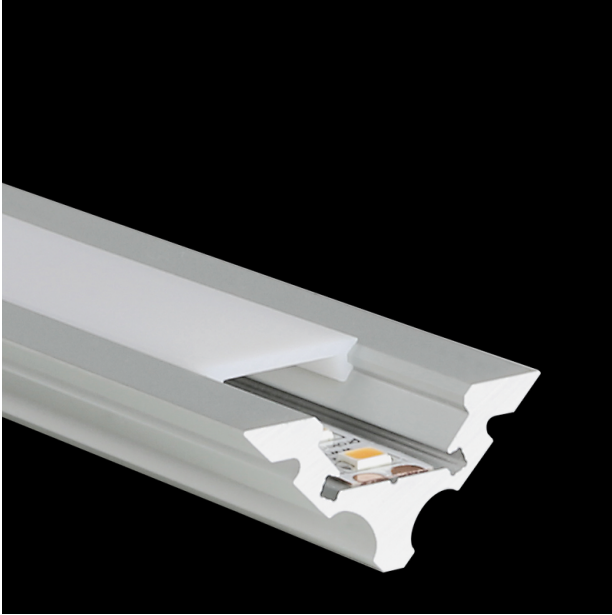

ΤΕΧΝΟΛΟΓΙΑ ΦΩΤΟΣ

ΛΕΠΤΟΜΕΡΕΙΕΣ

ΕΦΑΡΜΟΓΗ

Φωτισμός Καταστημάτων
Εσωτερικός &
Αρχιτεκτονικός Φωτισμός

ΚΑΤΑΣΚΕΥΑΣΤΗΣ

ΧΩΡΑ ΠΡΟΕΛΕΥΣΗΣ

S-LINE CORNER

Τα προφίλ αλουμινίου PROLED αποτελούν την τέλεια προσθήκη για τις PROLED FLEX STRIPS. Οι FLEX STRIPS μπορούν να κολληθούν μέσα στο προφίλ. Τα προφίλ αλουμινίου είναι από ανοδιωμένο αλουμίνιο, λευκό RAL 9016. Το προφίλ μπορεί απλά να προιονιστεί σε οποιοδήποτε απαιτούμενο μήκος ή να παραγγελθεί στο απαιτούμενο προσαρμοσμένο μήκος. Διατίθενται διάφορες εκδοχές προφίλ αλουμινίου και διαφορετικά σχήματα πλαστικών καλύψεων για το S-LINE LOW (low profile). Επιπλέον προσφέρουμε ένα μεγάλο εύρος αξεσουάρ. Τα προφίλ αλουμινίου S-LINE LOW διαθέτουν δύο διαφορετικά σχήματα πλαστικών καλυμμάτων υψηλής ποιότητας: flat και round. Το κάλυμμα FLAT είναι διαθέσιμο και σε μαύρο χρώμα. Το LENS COVER 60° παρέχει συγκέντρωση φωτεινών ακτίνων και επομένως στενότερη δέσμη.