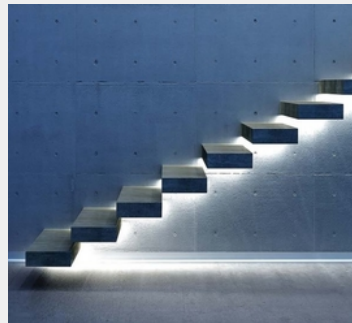

ΤΕΧΝΟΛΟΓΙΑ ΦΩΤΟΣ

ΛΕΠΤΟΜΕΡΕΙΕΣ

ΕΦΑΡΜΟΓΗ

Φωτισμός Καταστημάτων
Εσωτερικός &
Αρχιτεκτονικός Φωτισμός

ΚΑΤΑΣΚΕΥΑΣΤΗΣ

ΧΩΡΑ ΠΡΟΕΛΕΥΣΗΣ

S-LINE CORNER

Τα προφίλ αλουμινίου PROLED αποτελούν την τέλεια προσθήκη για τις PROLED FLEX STRIPS. Οι FLEX STRIPS μπορούν να κολληθούν μέσα στο προφίλ. Τα προφίλ αλουμινίου είναι από ανοδιωμένο αλουμίνιο, λευκό RAL 9016. Το προφίλ μπορεί απλά να προιονιστεί σε οποιοδήποτε απαιτούμενο μήκος ή να παραγγελθεί στο απαιτούμενο προσαρμοσμένο μήκος. Διατίθενται διάφορες εκδοχές προφίλ αλουμινίου και διαφορετικά σχήματα πλαστικών καλύψεων για το S-LINE LOW (low profile). Επιπλέον προσφέρουμε ένα μεγάλο εύρος αξεσουάρ. Τα προφίλ αλουμινίου S-LINE LOW διαθέτουν δύο διαφορετικά σχήματα πλαστικών καλυμμάτων υψηλής ποιότητας: flat και round. Το κάλυμμα FLAT είναι διαθέσιμο και σε μαύρο χρώμα. Το LENS COVER 60° παρέχει συγκέντρωση φωτεινών ακτίνων και επομένως στενότερη δέσμη.