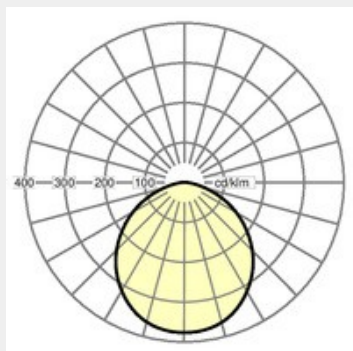

ΛΕΠΤΟΜΕΡΕΙΕΣ

ΕΦΑΡΜΟΓΗ

Φωτισμός Καταστημάτων
Φωτισμός Γραφείων

ΚΑΤΑΣΚΕΥΑΣΤΗΣ

REGIOLUX

ΧΩΡΑ ΠΡΟΕΛΕΥΣΗΣ

RELO 230

Χωνευτό φωτιστικό RELO από τη REGIOLUX. Ο φωτισμός του RELO είναι διακριτός και ευέλικτος. Το φωτιστικό είναι απλά κατασκευασμένο και εύκολο στη χρήση. Με το ανθεκτικό περίβλημα από χυτό χυτό και την προστασία IP44 από την πλευρά του δωματίου, διατηρεί ανοιχτές πολλές επιλογές. Το RELO μπορεί να συνδυαστεί σε οποιαδήποτε χώρο χάρη στο σχήμα του και στην επιλογή των μεγεθών μας. Μια χαριτωμένη εμφάνιση επιτυγχάνεται μέσω της εσοχής του διαχύτη και του στενού άκρου. Δημιουργεί διακριτικές πινελιές στην οροφή.

Περίβλημα από χυτοπρεσαριστό αλουμίνιο, χρώματος traffic white RAL 9016 με καλωδιωμένο driver έτοιμο για χρήση. Με ψύκτρα αλουμινίου για αποτελεσματική παθητική ψύξη και χωνευτό oral διάφραγμα για την καλύτερη εμφάνιση της οροφής. Με ελατήρια στερέωσης για τοποθέτηση χωρίς εργαλεία, κατάλληλο για πάχος οροφής 10mm - 20mm. Περίβλημα λευκού χρώματος. Άμεσος φωτισμός με μεγάλο εύρος διάχυσης φωτός μέσω ενός oral διαχύτη με ανάγλυφη επιφάνεια. Ενσωματωμένος οδηγός LED με ενσύρματο φωτιστικό έτοιμο για λειτουργία. Ηλεκτρική σύνδεση μέσω καλωδίου σύνδεσης μήκους 1m για 2x0,75mm².