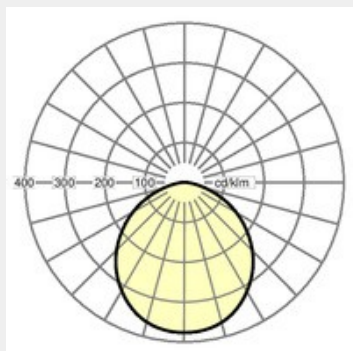

ΛΕΠΤΟΜΕΡΕΙΕΣ

ΕΦΑΡΜΟΓΗ

Φωτισμός Καταστημάτων

Φωτισμός Γραφείων

ΚΑΤΑΣΚΕΥΑΣΤΗΣ

REGIOLUX

ΧΩΡΑ ΠΡΟΕΛΕΥΣΗΣ

RELO 230

Χωνευτό φωτιστικό RELO από τη REGIOLUX. Ο φωτισμός του RELO είναι διακριτός και ευέλικτος. Το φωτιστικό είναι απλά κατασκευασμένο και εύκολο στη χρήση. Με το ανθεκτικό περίβλημα από χυτό χυτό και την προστασία IP44 από την πλευρά του δωματίου, διατηρεί ανοιχτές πολλές επιλογές. Το RELO μπορεί να συνδυαστεί σε οποιαδήποτε χώρο χάρη στο σχήμα του και στην επιλογή των μεγεθών μας. Μια χαριτωμένη εμφάνιση επιτυγχάνεται μέσω της εσοχής του διαχύτη και του στενού άκρου. Δημιουργεί διακριτικές πινελιές στην οροφή.

Περίβλημα από χυτοπρεσαριστό αλουμίνιο, χρώματος traffic white RAL 9016 με καλωδιωμένο driver έτοιμο για χρήση. Με ψύκτρα αλουμινίου για αποτελεσματική παθητική ψύξη και χωνευτό oral διάφραγμα για την καλύτερη εμφάνιση της οροφής. Με ελατήρια στερέωσης για τοποθέτηση χωρίς εργαλεία, κατάλληλο για πάχος οροφής 10mm - 20mm. Περίβλημα λευκού χρώματος. Άμεσος φωτισμός με μεγάλο εύρος διάχυσης φωτός μέσω ενός oral διαχύτη με ανάγλυφη επιφάνεια. Ενσωματωμένος οδηγός LED με ενσύρματο φωτιστικό έτοιμο για λειτουργία. Ηλεκτρική σύνδεση μέσω καλωδίου σύνδεσης μήκους 1m για 2x0,75mm².