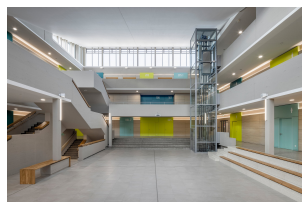

ΛΕΠΤΟΜΕΡΕΙΕΣ

ΕΦΑΡΜΟΓΗ

Φωτισμός Καταστημάτων
Φωτισμός Γραφείων

ΚΑΤΑΣΚΕΥΑΣΤΗΣ

REGIOLUX

ΧΩΡΑ ΠΡΟΕΛΕΥΣΗΣ

RELO 230

Χωνευτό φωτιστικό RELO από τη REGIOLUX. Ο φωτισμός του RELO είναι διακριτός και ευέλικτος. Το φωτιστικό είναι απλά κατασκευασμένο και εύκολο στη χρήση. Με το ανθεκτικό περίβλημα από χυτό χυτό και την προστασία IP44 από την πλευρά του δωματίου, διατηρεί ανοιχτές πολλές επιλογές. Το RELO μπορεί να συνδυαστεί σε οποιαδήποτε χώρο χάρη στο σχήμα του και στην επιλογή των μεγεθών μας. Μια χαριτωμένη εμφάνιση επιτυγχάνεται μέσω της εσοχής του διαχύτη και του στενού άκρου. Δημιουργεί διακριτικές πινελιές στην οροφή.

Περίβλημα από χυτοπρεσαριστό αλουμίνιο, χρώματος traffic white RAL 9016 με καλωδιωμένο driver έτοιμο για χρήση. Με ψύκτρα αλουμινίου για αποτελεσματική παθητική ψύξη και χωνευτό oral διάφραγμα για την καλύτερη εμφάνιση της οροφής. Με ελατήρια στερέωσης για τοποθέτηση χωρίς εργαλεία, κατάλληλο για πάχος οροφής 10mm - 20mm. Περίβλημα λευκού χρώματος. Άμεσος φωτισμός με μεγάλο εύρος διάχυσης φωτός μέσω ενός oral διαχύτη με ανάγλυφη επιφάνεια. Ενσωματωμένος οδηγός LED με ενσύρματο φωτιστικό έτοιμο για λειτουργία. Ηλεκτρική σύνδεση μέσω καλωδίου σύνδεσης μήκους 1m για 2x0,75mm².