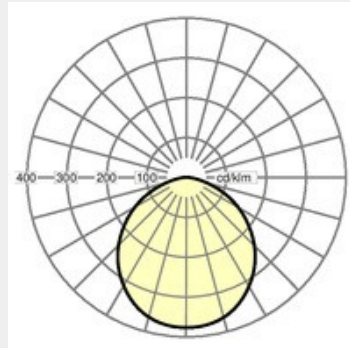

ΛΕΠΤΟΜΕΡΕΙΕΣ

ΕΦΑΡΜΟΓΗ

Φωτισμός Καταστημάτων
Φωτισμός Γραφείων

ΚΑΤΑΣΚΕΥΑΣΤΗΣ

REGIOLUX

ΧΩΡΑ ΠΡΟΕΛΕΥΣΗΣ

Image not found or type unknown

RELO 230

Χωνευτό φωτιστικό RELO από τη REGIOLUX. Ο φωτισμός του RELO είναι διακριτός και ευέλικτος. Το φωτιστικό είναι απλά κατασκευασμένο και εύκολο στη χρήση. Με το ανθεκτικό περίβλημα από χυτό χυτό και την προστασία IP44 από την πλευρά του δωματίου, διατηρεί ανοιχτές πολλές επιλογές. Το RELO μπορεί να συνδυαστεί σε οποιαδήποτε χώρο χάρη στο σχήμα του και στην επιλογή των μεγεθών μας. Μια χαριτωμένη εμφάνιση επιτυγχάνεται μέσω της εσοχής του διαχύτη και του στενού άκρου. Δημιουργεί διακριτικές πινελιές στην οροφή.

Περίβλημα από χυτοπρεσαριστό αλουμίνιο, χρώματος traffic white RAL 9016 με καλωδιωμένο driver έτοιμο για χρήση. Με ψύκτρα αλουμινίου για αποτελεσματική παθητική ψύξη και χωνευτό oral διάφραγμα για την καλύτερη εμφάνιση της οροφής. Με ελατήρια στερέωσης για τοποθέτηση χωρίς εργαλεία, κατάλληλο για πάχος οροφής 10mm - 20mm. Περίβλημα λευκού χρώματος. Άμεσος φωτισμός με μεγάλο εύρος διάχυσης φωτός μέσω ενός oral διαχύτη με ανάγλυφη επιφάνεια. Ενσωματωμένος οδηγός LED με ενσύρματο φωτιστικό έτοιμο για λειτουργία. Ηλεκτρική σύνδεση μέσω καλωδίου σύνδεσης μήκους 1m για 2x0,75mm².