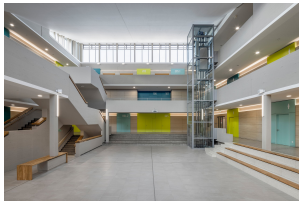

ΤΥΠΟΣ ΦΩΤΙΣΤΙΚΟΥ ΧΩΝΕΥΤΟ

Ισχύς:	16W
Θερμοκρασία:	3000K
Φωτεινή Ροή:	1504lm/1549lm
Φωτεινή Απόδοση:	94-97 lm/W
Colour Rendering Index (CRI):	> 80
Βάρος:	0.58 Kg
Προστασία:	IP 44, II, F, Indoor, CE
Χρώμα:	Άσπρο
Ρυθμιστής:	On/Off, Dali
Διάρκεια Ζωής:	50000h L80/B50 (T= 25°C)
Διαστάσεις:	140mm x 45mm

ΛΕΠΤΟΜΕΡΕΙΕΣ

ΕΦΑΡΜΟΓΗ

Φωτισμός Καταστημάτων
Φωτισμός Γραφείων

ΚΑΤΑΣΚΕΥΑΣΤΗΣ

REGIOLUX

ΧΩΡΑ ΠΡΟΕΛΕΥΣΗΣ

Image not found or type unknown

RELO 230

Χωνευτό φωτιστικό RELO από τη REGIOLUX. Ο φωτισμός του RELO είναι διακριτός και ευέλικτος. Το φωτιστικό είναι απλά κατασκευασμένο και εύκολο στη χρήση. Με το ανθεκτικό περίβλημα από χυτό χυτό και την προστασία IP44 από την πλευρά του δωματίου, διατηρεί ανοιχτές πολλές επιλογές. Το RELO μπορεί να συνδυαστεί σε οποιαδήποτε χώρο χάρη στο σχήμα του και στην επιλογή των μεγεθών μας. Μια χαριτωμένη εμφάνιση επιτυγχάνεται μέσω της εσοχής του διαχύτη και του στενού άκρου. Δημιουργεί διακριτικές πινελιές στην οροφή.

Περίβλημα από χυτοπρεσαριστό αλουμίνιο, χρώματος traffic white RAL 9016 με καλωδιωμένο driver έτοιμο για χρήση. Με ψύκτρα αλουμινίου για αποτελεσματική παθητική ψύξη και χωνευτό oral διάφραγμα για την καλύτερη εμφάνιση της οροφής. Με ελατήρια στερέωσης για τοποθέτηση χωρίς εργαλεία, κατάλληλο για πάχος οροφής 10mm - 20mm. Περίβλημα λευκού χρώματος. Άμεσος φωτισμός με μεγάλο εύρος διάχυσης φωτός μέσω ενός oral διαχύτη με ανάγλυφη επιφάνεια. Ενσωματωμένος οδηγός LED με ενσύρματο φωτιστικό έτοιμο για λειτουργία. Ηλεκτρική σύνδεση μέσω καλωδίου σύνδεσης μήκους 1m για 2x0,75mm².