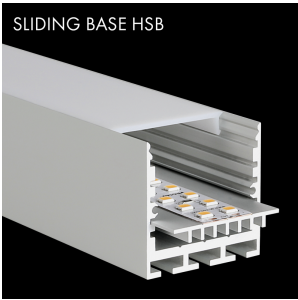

ΤΕΧΝΟΛΟΓΙΑ ΦΩΤΟΣ