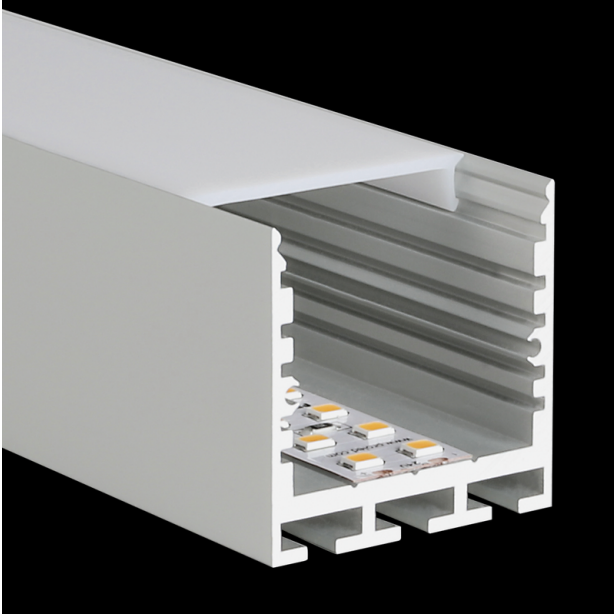

## ΤΕΧΝΟΛΟΓΙΑ ΦΩΤΟΣ

### ΕΦΑΡΜΟΓΗ

Φωτισμός Καταστημάτων  
Εσωτερικός &  
Αρχιτεκτονικός Φωτισμός

## Q-LINE STANDARD 24

Τα προφίλ αλουμινίου PROLED αποτελούν την τέλεια προσθήκη για τις PROLED FLEX STRIPS. Οι FLEX STRIPS μπορούν να κολληθούν μέσα στο προφίλ. Τα προφίλ αλουμινίου είναι από ανοδιωμένο αλουμίνιο, λευκό RAL 9016 ή μαύρο παρόμοιο με το RAL 9005. Το προφίλ μπορεί απλά να πριονιστεί σε οποιοδήποτε απαιτούμενο μήκος ή να παραγγελθεί στο απαιτούμενο προσαρμοσμένο μήκος. Διατίθενται διάφορες εκδοχές προφίλ αλουμινίου και διαφορετικά σχήματα πλαστικών καλύψεων. Επιπλέον προσφέρουμε ένα ευρύ φάσμα αξεσουάρ.