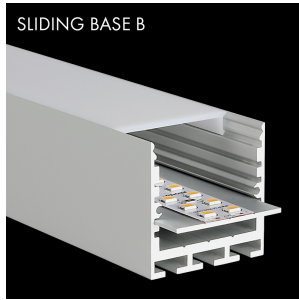

## ΤΕΧΝΟΛΟΓΙΑ ΦΩΤΟΣ

## Q-LINE STANDARD 24

Τα προφίλ αλουμινίου PROLED αποτελούν την τέλεια προσθήκη για τις PROLED FLEX STRIPS. Οι FLEX STRIPS μπορούν να κολληθούν μέσα στο προφίλ. Τα προφίλ αλουμινίου είναι από ανοδιωμένο αλουμίνιο, λευκό RAL 9016 ή μαύρο παρόμοιο με το RAL 9005. Το προφίλ μπορεί απλά να πριονιστεί σε οποιοδήποτε απαιτούμενο μήκος ή να παραγγελθεί στο απαιτούμενο προσαρμοσμένο μήκος. Διατίθενται διάφορες εκδοχές προφίλ αλουμινίου και διαφορετικά σχήματα πλαστικών καλύψεων. Επιπλέον προσφέρουμε ένα ευρύ φάσμα αξεσουάρ.