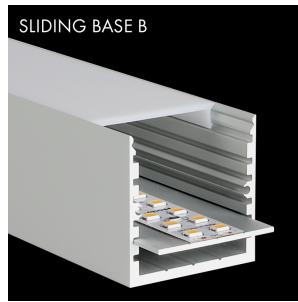

ΤΕΧΝΟΛΟΓΙΑ ΦΩΤΟΣ

Κατανομή Φωτός: Cover Shapes: FlatCover Versions: clear / Frost / Milky (opal)

Χρώμα: Anodized Aluminium / RAL 9016 / RAL 9005

Διαστάσεις: M: 1000 - 5000mm Π: 35mm Υ: 35mm

ΛΕΠΤΟΜΕΡΕΙΕΣ

ΕΦΑΡΜΟΓΗ

Φωτισμός Καταστημάτων
Εσωτερικός &
Αρχιτεκτονικός Φωτισμός

ΚΑΤΑΣΚΕΥΑΣΤΗΣ

ΧΩΡΑ ΠΡΟΕΛΕΥΣΗΣ

Q-LINE STANDARD

Τα προφίλ αλουμινίου PROLED αποτελούν την τέλεια προσθήκη για τις PROLED FLEX STRIPS. Οι FLEX STRIPS μπορούν να κολληθούν μέσα στο προφίλ. Τα προφίλ αλουμινίου είναι από ανοδιωμένο αλουμίνιο, λευκό RAL 9016 ή μαύρο παρόμοιο με το RAL 9005. Το προφίλ μπορεί απλά να πριονιστεί σε οποιοδήποτε απαιτούμενο μήκος ή να παραγγελθεί στο απαιτούμενο προσαρμοσμένο μήκος. Διατίθενται διάφορες εκδοχές προφίλ αλουμινίου και διαφορετικά σχήματα πλαστικών καλύψεων. Επιπλέον προσφέρουμε ένα ευρύ φάσμα αξεσουάρ.