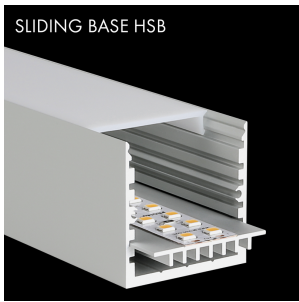

ΤΕΧΝΟΛΟΓΙΑ ΦΩΤΟΣ

Κατανομή Φωτός: Cover Shapes: FlatCover Versions: clear / Frost / Milky (opal)

Χρώμα: Anodized Aluminium / RAL 9016 / RAL 9005

Διαστάσεις: M: 1000 - 5000mm Π: 35mm Υ: 35mm

ΛΕΠΤΟΜΕΡΕΙΕΣ

ΕΦΑΡΜΟΓΗ

Φωτισμός Καταστημάτων
Εσωτερικός &
Αρχιτεκτονικός Φωτισμός

ΚΑΤΑΣΚΕΥΑΣΤΗΣ

ΧΩΡΑ ΠΡΟΕΛΕΥΣΗΣ

Q-LINE STANDARD

Τα προφίλ αλουμινίου PROLED αποτελούν την τέλεια προσθήκη για τις PROLED FLEX STRIPS. Οι FLEX STRIPS μπορούν να κολληθούν μέσα στο προφίλ. Τα προφίλ αλουμινίου είναι από ανοδιωμένο αλουμίνιο, λευκό RAL 9016 ή μαύρο παρόμοιο με το RAL 9005. Το προφίλ μπορεί απλά να πριονιστεί σε οποιοδήποτε απαιτούμενο μήκος ή να παραγγελθεί στο απαιτούμενο προσαρμοσμένο μήκος. Διατίθενται διάφορες εκδοχές προφίλ αλουμινίου και διαφορετικά σχήματα πλαστικών καλύψεων. Επιπλέον προσφέρουμε ένα ευρύ φάσμα αξεσουάρ.