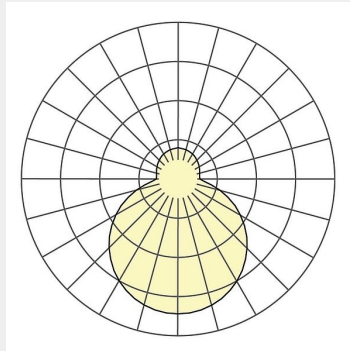

ΚΑΤΑΣΚΕΥΑΣΤΗΣ

ΧΩΡΑ ΠΡΟΕΛΕΥΣΗΣ

PUCK H

Κρεμαστό φωτιστικό PUCK H από τη LICHTWERK. Κατασκευασμένο από γυαλί oral τριπλής στρώσης. Με χρώμα White Aluminium RAL 9006. Ηλεκτρική σύνδεση μέσω τριών πόλων τερματικό σύνδεσης με επαφές plug-in. με ενσωματωμένο προστατευτικό αγωγό γείωσης και κουμπί απελευθέρωσης, κατάλληλο για άκαμπτους και εύκαμπτους αγωγούς προς τα πάνω έως 2,5 mm². Δομή οροφής με επικάλυψη. Ανάρτηση από χαλύβδινο σύρμα με γρήγορη σύνδεση, ελεύθερη ρύθμιση ύψους από 1000 έως 2000mm.