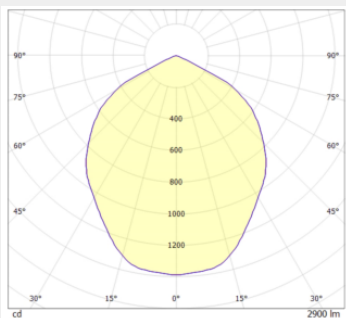

ΛΕΠΤΟΜΕΡΕΙΕΣ

ΕΦΑΡΜΟΓΗ

Φωτισμός Εξωτερικών Χώρων