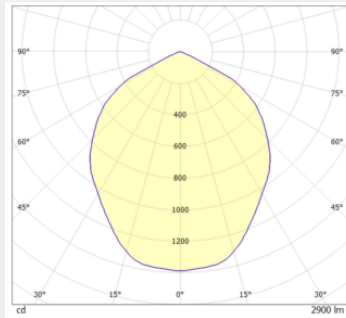

ΛΕΠΤΟΜΕΡΕΙΕΣ

ΕΦΑΡΜΟΓΗ

Φωτισμός Εξωτερικών Χώρων