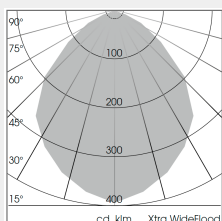

ΚΑΤΑΣΚΕΥΑΣΤΗΣ

BÄRO
Retail
Lighting

ΧΩΡΑ ΠΡΟΕΛΕΥΣΗΣ

PENDIRO TX

Το κρεμαστό φωτιστικό PendiRO TX LED, ως πλωτό πάνελ προσθέτει έναν κομψό τόνο στο δωμάτιο. Κανένα καλώδιο δεν παρεμβαίνει στην μινιμαλιστική εμφάνιση καθώς το ρεύμα εκτελείται μέσω των λεπτών καλωδίων ανάρτησης. Το PendiRO TX μπορεί να διαμορφωθεί είτε για τοποθέτηση σε οροφή είτε για τοποθέτηση σε τροχιά. Προσφέρει μια πρακτική και κομψή λύση για γενικό φωτισμό τραπεζιών, πάγκους και ράφια.