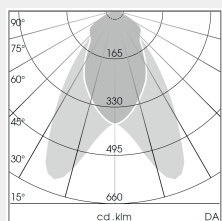

ΚΑΤΑΣΚΕΥΑΣΤΗΣ

BÄRO
Retail
Lighting

ΧΩΡΑ ΠΡΟΕΛΕΥΣΗΣ

PENDIRO TX

Το κρεμαστό φωτιστικό PendiRO TX LED, ως πλωτό πάνελ προσθέτει έναν κομψό τόνο στο δωμάτιο. Κανένα καλώδιο δεν παρεμβαίνει στην μινιμαλιστική εμφάνιση καθώς το ρεύμα εκτελείται μέσω των λεπτών καλωδίων ανάρτησης. Το PendiRO TX μπορεί να διαμορφωθεί είτε για τοποθέτηση σε οροφή είτε για τοποθέτηση σε τροχιά. Προσφέρει μια πρακτική και κομψή λύση για γενικό φωτισμό τραπεζιών, πάγκους και ράφια.