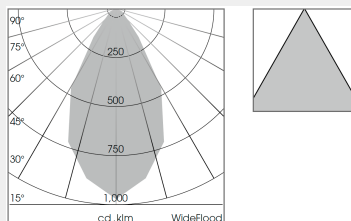

ΚΑΤΑΣΚΕΥΑΣΤΗΣ

BÄRO
Retail
Lighting

ΧΩΡΑ ΠΡΟΕΛΕΥΣΗΣ

PENDIRO TX

Το κρεμαστό φωτιστικό PendiRO TX LED, ως πλωτό πάνελ προσθέτει έναν κομψό τόνο στο δωμάτιο. Κανένα καλώδιο δεν παρεμβαίνει στην μινιμαλιστική εμφάνιση καθώς το ρεύμα εκτελείται μέσω των λεπτών καλωδίων ανάρτησης. Το PendiRO TX μπορεί να διαμορφωθεί είτε για τοποθέτηση σε οροφή είτε για τοποθέτηση σε τροχιά. Προσφέρει μια πρακτική και κομψή λύση για γενικό φωτισμό τραπεζιών, πάγκους και ράφια.