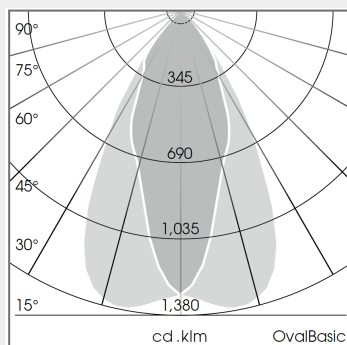

ΚΑΤΑΣΚΕΥΑΣΤΗΣ

BÄRO
Retail
Lighting

ΧΩΡΑ ΠΡΟΕΛΕΥΣΗΣ

MADE
IN
GERMANY

PENDIRO IC

Με τον ασυνήθιστο και πρωτότυπο σχεδιασμό του, το Pendiرو IC έχει μια ξεχωριστή εμφάνιση. Η εσοχή που θυμίζει μισό σωλήνα (U-ripe) είναι ένα χαρακτηριστικό γνώρισμα. Το σκόπιο διαφορετικό σχήμα του είναι ασυνήθιστο και του δίνει μια ιδιαίτερα διακριτική εμφάνιση.