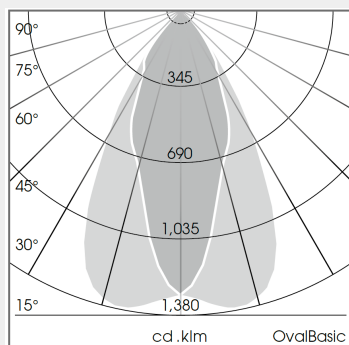

ΚΑΤΑΣΚΕΥΑΣΤΗΣ

BÄRO
Retail
Lighting

ΧΩΡΑ ΠΡΟΕΛΕΥΣΗΣ

MADE
IN
GERMANY

PENDIRO IC

Με τον ασυνήθιστο και πρωτότυπο σχεδιασμό του, το Pendiرو IC έχει μια ξεχωριστή εμφάνιση. Η εσοχή που θυμίζει μισό σωλήνα (U-ripe) είναι ένα χαρακτηριστικό γνώρισμα. Το σκόπιο διαφορετικό σχήμα του είναι ασυνήθιστο και του δίνει μια ιδιαίτερα διακριτική εμφάνιση.