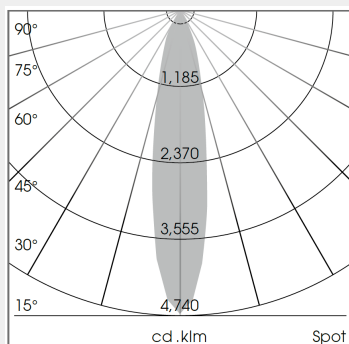

ΚΑΤΑΣΚΕΥΑΣΤΗΣ

BÄRO
Retail
Lighting

ΧΩΡΑ ΠΡΟΕΛΕΥΣΗΣ

MADE
IN
GERMANY

PENDIRO IC

Με τον ασυνήθιστο και πρωτότυπο σχεδιασμό του, το Pendiرو IC έχει μια ξεχωριστή εμφάνιση. Η εσοχή που θυμίζει μισό σωλήνα (U-ripe) είναι ένα χαρακτηριστικό γνώρισμα. Το σκόπιο διαφορετικό σχήμα του είναι ασυνήθιστο και του δίνει μια ιδιαίτερα διακριτική εμφάνιση.