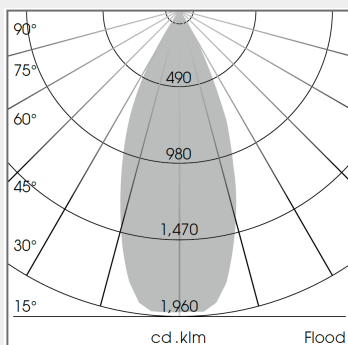

ΚΑΤΑΣΚΕΥΑΣΤΗΣ

BÄRO
Retail
Lighting

ΧΩΡΑ ΠΡΟΕΛΕΥΣΗΣ

MADE
IN
GERMANY

PENDIRO IC

Με τον ασυνήθιστο και πρωτότυπο σχεδιασμό του, το Pendiرو IC έχει μια ξεχωριστή εμφάνιση. Η εσοχή που θυμίζει μισό σωλήνα (U-ripe) είναι ένα χαρακτηριστικό γνώρισμα. Το σκόπιο διαφορετικό σχήμα του είναι ασυνήθιστο και του δίνει μια ιδιαίτερα διακριτική εμφάνιση.