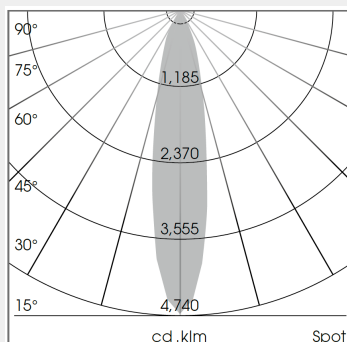

ΚΑΤΑΣΚΕΥΑΣΤΗΣ

BÄRO
Retail
Lighting

ΧΩΡΑ ΠΡΟΕΛΕΥΣΗΣ

MADE
IN
GERMANY

PENDIRO IC

Με τον ασυνήθιστο και πρωτότυπο σχεδιασμό του, το Pendiرو IC έχει μια ξεχωριστή εμφάνιση. Η εσοχή που θυμίζει μισό σωλήνα (U-ripe) είναι ένα χαρακτηριστικό γνώρισμα. Το σκόπιο διαφορετικό σχήμα του είναι ασυνήθιστο και του δίνει μια ιδιαίτερα διακριτική εμφάνιση.