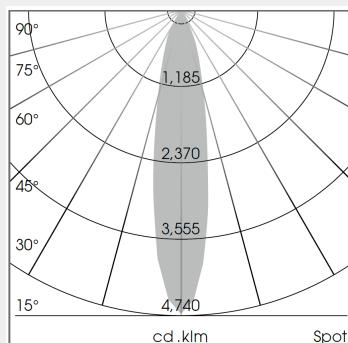

ΚΑΤΑΣΚΕΥΑΣΤΗΣ

BÄRO
Retail
Lighting

ΧΩΡΑ ΠΡΟΕΛΕΥΣΗΣ

PENDIRO EC 125

Το Pendiro EC είναι ιδιαίτερα κατάλληλο για concepts δημιουργικού φωτισμού καταστημάτων. Μια σειρά από διακοσμητικά εξαρτήματα διατίθενται με διαφορετικά σχήματα, χρώματα και υλικά εάν θέλετε να προσθέσετε μικρές, ξεχωριστές πινελιές.