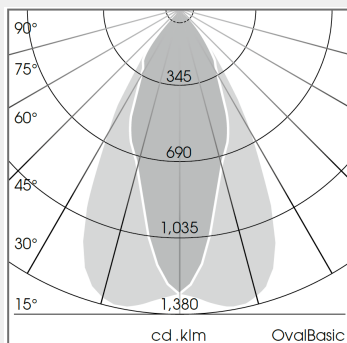

ΚΑΤΑΣΚΕΥΑΣΤΗΣ

BÄRO
Retail
Lighting

ΧΩΡΑ ΠΡΟΕΛΕΥΣΗΣ

PENDIRO EC 125

Το Pendiro EC είναι ιδιαίτερα κατάλληλο για concepts δημιουργικού φωτισμού καταστημάτων. Μια σειρά από διακοσμητικά εξαρτήματα διατίθενται με διαφορετικά σχήματα, χρώματα και υλικά εάν θέλετε να προσθέσετε μικρές, ξεχωριστές πινελιές.