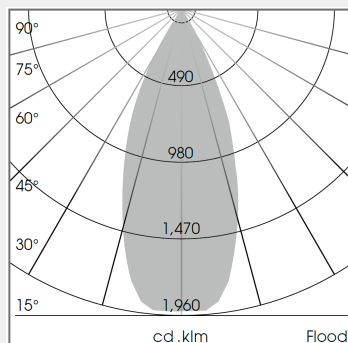

ΚΑΤΑΣΚΕΥΑΣΤΗΣ

BÄRO
Retail
Lighting

ΧΩΡΑ ΠΡΟΕΛΕΥΣΗΣ

PENDIRO EC 125

Το Pendiro EC είναι ιδιαίτερα κατάλληλο για concepts δημιουργικού φωτισμού καταστημάτων. Μια σειρά από διακοσμητικά εξαρτήματα διατίθενται με διαφορετικά σχήματα, χρώματα και υλικά εάν θέλετε να προσθέσετε μικρές, ξεχωριστές πινελιές.