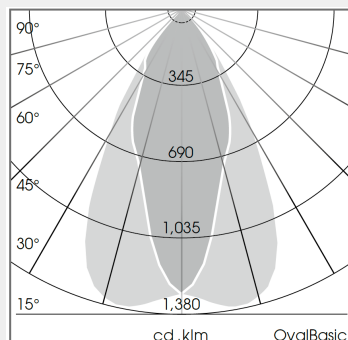

ΚΑΤΑΣΚΕΥΑΣΤΗΣ

BÄRO
Retail
Lighting

ΧΩΡΑ ΠΡΟΕΛΕΥΣΗΣ

PENDIRO AM

Ο αρχέτυπος κομψός σχεδιασμός του Pendiro AM 290 κρύβει το σύνολο της τεχνολογίας φωτισμού BÄRO LED. Τα διαφορετικά μοτίβα διανομής φωτός και τα ανοιχτά χρώματα επιτρέπουν τον εκλεπτυσμένο σχεδιασμό φωτισμού με ομοιόμορφη εμφάνιση. Έτσι, το Pendiro AM 290 εκπληρώνει αρμονικά μια διπλή λειτουργία: ως ένα αποδοτικό, υψηλής ποιότητας φωτιστικό και ως δομικό στοιχείο στο δωμάτιο - την