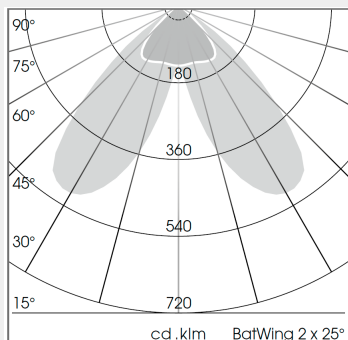

ΚΑΤΑΣΚΕΥΑΣΤΗΣ

BÄRO
Retail
Lighting

ΧΩΡΑ ΠΡΟΕΛΕΥΣΗΣ

PENDIRO AM

Ο αρχέτυπος κομψός σχεδιασμός του Pendiro AM 290 κρύβει το σύνολο της τεχνολογίας φωτισμού BÄRO LED. Τα διαφορετικά μοτίβα διανομής φωτός και τα ανοιχτά χρώματα επιτρέπουν τον εκλεπτυσμένο σχεδιασμό φωτισμού με ομοιόμορφη εμφάνιση. Έτσι, το Pendiro AM 290 εκπληρώνει αρμονικά μια διπλή λειτουργία: ως ένα αποδοτικό, υψηλής ποιότητας φωτιστικό και ως δομικό στοιχείο στο δωμάτιο - την