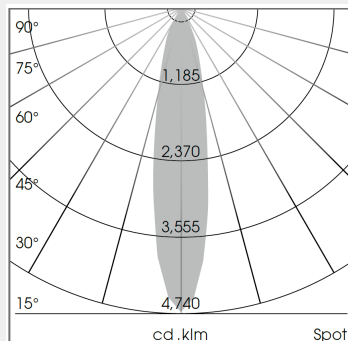

ΚΑΤΑΣΚΕΥΑΣΤΗΣ

BÄRO
Retail
Lighting

ΧΩΡΑ ΠΡΟΕΛΕΥΣΗΣ

PENDIRO AM

Ο αρχέτυπος κομψός σχεδιασμός του Pendiro AM 290 κρύβει το σύνολο της τεχνολογίας φωτισμού BÄRO LED. Τα διαφορετικά μοτίβα διανομής φωτός και τα ανοιχτά χρώματα επιτρέπουν τον εκλεπτυσμένο σχεδιασμό φωτισμού με ομοιόμορφη εμφάνιση. Έτσι, το Pendiro AM 290 εκπληρώνει αρμονικά μια διπλή λειτουργία: ως ένα αποδοτικό, υψηλής ποιότητας φωτιστικό και ως δομικό στοιχείο στο δωμάτιο - την