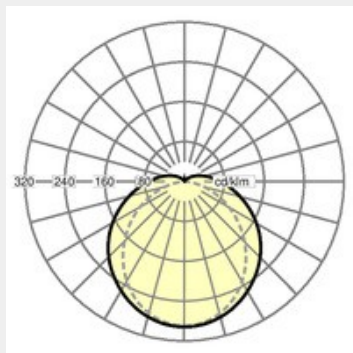

ΚΑΤΑΣΚΕΥΑΣΤΗΣ

REGIOLUX

ΧΩΡΑ ΠΡΟΕΛΕΥΣΗΣ

**MADE
IN
GERMANY**

PARSA 1500

Περιβλήμα κατασκευασμένο με γυάλινες ίνες ενισχυμένο με πολυεστέρα. Στεγανοποίηση από πολυουρεθάνη στην περιβάλλουσα άκρη για να προστατεύεται από τη φθορά του χρόνου. Diffusers clips από ανοξείδωτο ατσάλι και μηχανισμός στήριξης από φύλλο χάλυβα βαμμένο λευκό. Χρώμα περιβλήματος ανοιχτό γκρι. Αδιάβροχος diffuser ακρυλικού γυαλιού με oral λεία επιφάνεια. Ενσωματωμένο driver. Ηλεκτρική σύνδεση μέσω τερματικού ακροδέκτη σύνδεσης με επαφές σύνδεσης.