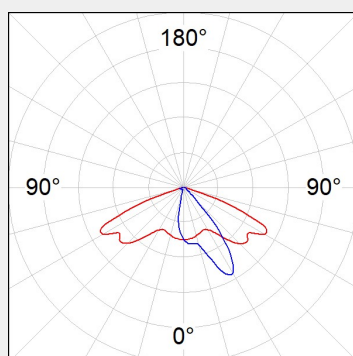

ΛΕΠΤΟΜΕΡΕΙΕΣ

ΕΦΑΡΜΟΓΗ

Φωτισμός Ιστού

ΚΑΤΑΣΚΕΥΑΣΤΗΣ

LAMP

Image not found or type unknown

ΧΩΡΑ ΠΡΟΕΛΕΥΣΗΣ

ΙΣΠΑΝΙΑ

OWL

Το φωτιστικό δρόμου OWL, είναι της εταιρείας LAMP. Σώμα κατασκευασμένο από γκρι υφή, λακαρισμένη έγχυση αλουμινίου, με γυάλινη επίπεδη επιφάνεια. Παθητική διάχυση μέσω του σώματος. Μοντέλο για HI-POWER LED, χρώματος neutral white color και συμπεριλαμβάνεται εργαλεία ελέγχου. Με street optics. Κατηγορία προστασίας IP66 / IK07. Μονωτική κατηγορία II. Ο σφαιρικός σύνδεσμος του επιτρέπει την περιστροφή του φωτός μεταξύ 10° και -10°.