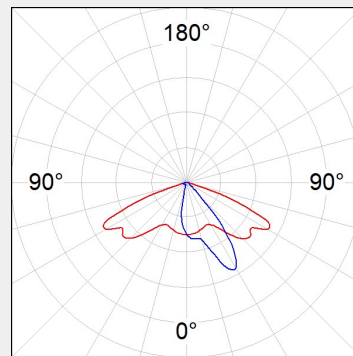

ΛΕΠΤΟΜΕΡΕΙΕΣ

ΕΦΑΡΜΟΓΗ

Φωτισμός Ιστού

ΚΑΤΑΣΚΕΥΑΣΤΗΣ

LAMP
Image not found or type unknown

ΧΩΡΑ ΠΡΟΕΛΕΥΣΗΣ

ΙΣΠΑΝΙΑ

OWL

Το φωτιστικό δρόμου OWL, είναι της εταιρείας LAMP. Σώμα κατασκευασμένο από γκρι υφή, λακαρισμένη έγχυση αλουμινίου, με γυάλινη επίπεδη επιφάνεια. Παθητική διάχυση μέσω του σώματος. Μοντέλο για HI-POWER LED, χρώματος neutral white color και συμπεριλαμβάνεται εργαλεία ελέγχου. Με street optics. Κατηγορία προστασίας IP66 / IK07. Μονωτική κατηγορία II. Ο σφαιρικός σύνδεσμός του επιτρέπει την περιστροφή του φωτός μεταξύ 10° και -10°.