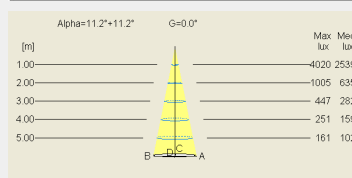

ΚΑΤΑΣΚΕΥΑΣΤΗΣ

LUXIONA