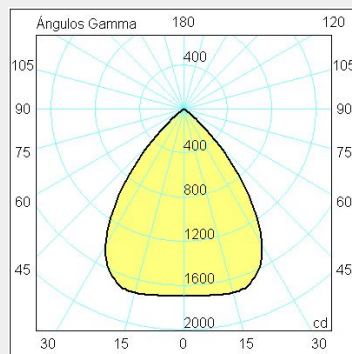

ΚΑΤΑΣΚΕΥΑΣΤΗΣ

LUXIONA

ΧΩΡΑ ΠΡΟΕΛΕΥΣΗΣ

OPTICS COMFORT

Το φωτιστικό Optics Comfort είναι μια καινοτόμος λύση με εξαιρετική κατασκευή, απλή αλλά ισχυρή και αποτελεσματική. Η σειρά Optics διαθέτει τις τελευταίες λυχνίες LED υψηλής ποιότητας, drivers και υψηλής απόδοσης ανακλαστήρες. Είναι ειδικά σχεδιασμένο για να ολοκληρώσει με κανονισμούς που εγγυώνται εξαιρετική οπτική άνεση και ελαχιστοποίηση της ενέργειας κατανάλωσης W. Η σειρά είναι ειδικά σχεδιασμένη για φωτισμό σε χώρους εργασίας και μελέτης, όπως γραφεία, αίθουσες διδασκαλίας, αίθουσες συσκέψεων και βιβλιοθήκες. Επίσης είναι κατάλληλο για τον γενικό φωτισμό των χώρων όπου η μείωση της λάμψης είναι σημαντικός παράγοντας όπως τα κέντρα ημερήσιας φροντίδας, οι χώροι αναμονής και τα δωμάτια νοσοκομείου.