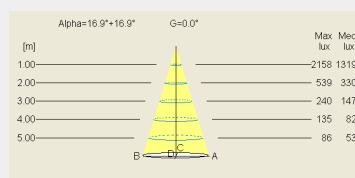

ΚΑΤΑΣΚΕΥΑΣΤΗΣ

LUXIONA