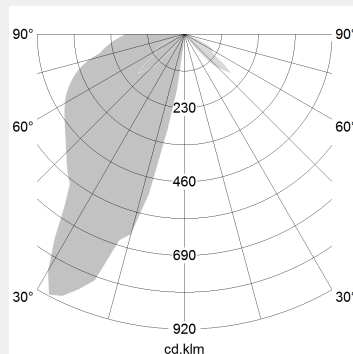

ΚΑΤΑΣΚΕΥΑΣΤΗΣ

BÄRO
Retail
Lighting

ΧΩΡΑ ΠΡΟΕΛΕΥΣΗΣ

ONTERO ID WALLWASHER

Η ασύμμετρη κατανομή του φωτός του γραμμικού Ontero ID wallwasher εξασφαλίζει πολύ καλή ομοιομορφία σε οριζόντια κατεύθυνση, δημιουργεί ένα σημείο στο οπτικό πεδίο και επιτρέπει έναν σχεδόν ομοιόμορφο με την οροφή φωτισμό, ακόμη και με μεγάλες αποστάσεις μεταξύ των φωτιστικών ή των ψηλών οροφών.