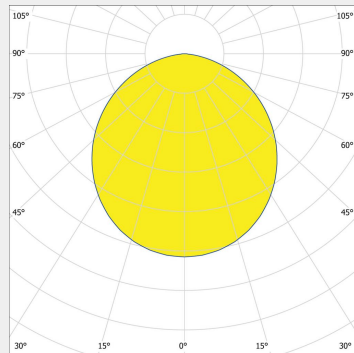

ΛΕΠΤΟΜΕΡΕΙΕΣ

ΕΦΑΡΜΟΓΗ

Εσωτερικός &
Αρχιτεκτονικός Φωτισμός
Φωτισμός Γραφείων

ΚΑΤΑΣΚΕΥΑΣΤΗΣ

Image not found or type unknown

ΧΩΡΑ ΠΡΟΕΛΕΥΣΗΣ

AUSTRIA