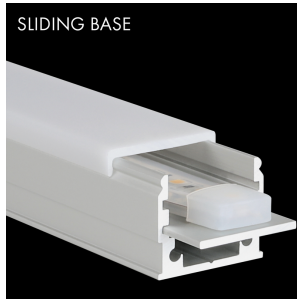

ΤΕΧΝΟΛΟΓΙΑ ΦΩΤΟΣ

ΛΕΠΤΟΜΕΡΕΙΕΣ

ΕΦΑΡΜΟΓΗ

Φωτισμός Καταστημάτων
Εσωτερικός &
Αρχιτεκτονικός Φωτισμός

ΚΑΤΑΣΚΕΥΑΣΤΗΣ

ΧΩΡΑ ΠΡΟΕΛΕΥΣΗΣ

O-LINE STANDARD

Τα προφίλ αλουμινίου PROLED αποτελούν την τέλεια προσθήκη για τις PROLED FLEX STRIPS. Οι FLEX STRIPS μπορούν να κολληθούν μέσα στο προφίλ. Τα προφίλ αλουμινίου είναι από ανοδιωμένο αλουμίνιο, λευκό RAL 9016 ή μαύρο παρόμοιο με το RAL 9005. Το προφίλ μπορεί απλά να πριονιστεί σε οποιοδήποτε απαιτούμενο μήκος ή να παραγγελθεί στο απαιτούμενο προσαρμοσμένο μήκος. Διατίθενται διάφορες εκδοχές προφίλ αλουμινίου και διαφορετικά σχήματα πλαστικών καλύψεων. Επιπλέον προσφέρουμε ένα ευρύ φάσμα αξεσουάρ.