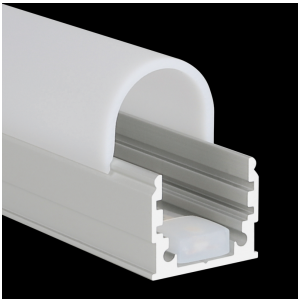

ΤΕΧΝΟΛΟΓΙΑ ΦΩΤΟΣ

ΛΕΠΤΟΜΕΡΕΙΕΣ

ΕΦΑΡΜΟΓΗ

Φωτισμός Καταστημάτων
Εσωτερικός &
Αρχιτεκτονικός Φωτισμός

ΚΑΤΑΣΚΕΥΑΣΤΗΣ

ΧΩΡΑ ΠΡΟΕΛΕΥΣΗΣ

O-LINE STANDARD

Τα προφίλ αλουμινίου PROLED αποτελούν την τέλεια προσθήκη για τις PROLED FLEX STRIPS. Οι FLEX STRIPS μπορούν να κολληθούν μέσα στο προφίλ. Τα προφίλ αλουμινίου είναι από ανοδιωμένο αλουμίνιο, λευκό RAL 9016 ή μαύρο παρόμοιο με το RAL 9005. Το προφίλ μπορεί απλά να πριονιστεί σε οποιοδήποτε απαιτούμενο μήκος ή να παραγγελθεί στο απαιτούμενο προσαρμοσμένο μήκος. Διατίθενται διάφορες εκδοχές προφίλ αλουμινίου και διαφορετικά σχήματα πλαστικών καλύψεων. Επιπλέον προσφέρουμε ένα ευρύ φάσμα αξεσουάρ.