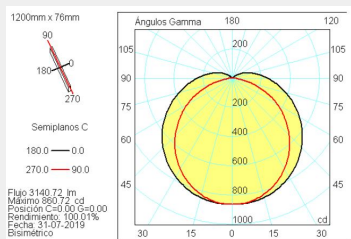

ΚΑΤΑΣΚΕΥΑΣΤΗΣ

ΧΩΡΑ ΠΡΟΕΛΕΥΣΗΣ

ΙΣΠΑΝΙΑ

NIX 600

Αδιάβροχο φωτιστικό NIX από την οικογένεια TROLL της Luxiona. Το φωτιστικό είναι προηγμένο και παρέχει καινοτόμο σύστημα θερμικής ισορροπίας μέσω παθητικής απαγωγής με σταθερή θερμοκρασία χρώματος 4000° K (ουδέτερο λευκό) βελτιστοποιημένο για χρήση ως φωτισμός χώρων στάθμευσης, γκαράζ ή βιομηχανικών περιοχών. Σχεδιασμένο για τοποθέτηση σε τοίχο ή οροφή καθώς και ανάρτηση. Σώμα από πολυανθρακικό τελείωμα σε γκρι χρώμα. Το φωτιστικό έχει τιμή προστασίας IP65. Ενσωματωμένο φωτιστικό μεθακρυλικό διαχύτη με γωνιακή δέσμη 120°. Το φωτιστικό ρυθμίζει μια πηγή LED 26W με υψηλότερη CRI άνω του 80% και χρωματική διασπορά μικρότερη από 3 SMCD. Το φωτιστικό έχει φωτεινή ροή 3141 Lm, με απόδοση 112 Lm/W και συνολική κατανάλωση 28W. Ο μέσος όρος διάρκειας ζωής του φωτιστικού είναι 30000 ώρες (σταθεροποιείται σε ελάχιστη ροή 70% από το πρωτότυπο) Ενσωματωμένο φωτιστικό βοηθητικό γρανάζι τροφοδοσίας 220-240V , 50/60 Hz.