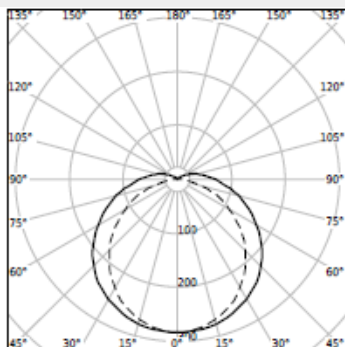

ΚΑΤΑΣΚΕΥΑΣΤΗΣ

ΧΩΡΑ ΠΡΟΕΛΕΥΣΗΣ

ΙΣΠΑΝΙΑ

NIX 1500

Το Nix είναι μια σειρά αδιάβροχων αποχρώσεων LED με πολλαπλές δυνατότητες εγκατάστασης, που τοποθετούνται σε τοίχους και οροφές ή κρεμαστά. Αυτά τα φωτιστικά σώματα ενδείκνυνται ειδικά για την εγκατάσταση χώρων όπου απαιτείται υψηλή προστασία του περιβάλλοντος: υψηλά επίπεδα υγρασίας, ρύπανσης και κίνδυνοι πτώσεων. Συναρμολόγηση: επιφάνεια τοποθετημένη στην οροφή. Το υλικό του σώματος είναι πολυανθρακικό.

Χρώμα- RAL 9006 (γκρι,μεταλλικό)