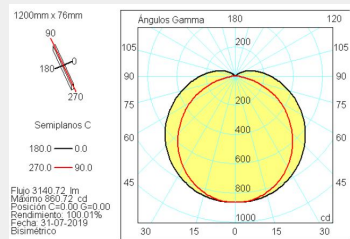

ΚΑΤΑΣΚΕΥΑΣΤΗΣ

ΧΩΡΑ ΠΡΟΕΛΕΥΣΗΣ

ΙΣΠΑΝΙΑ

NIX 1500

Αδιάβροχο φωτιστικό από την οικογένεια TROLL Nix που θέτει ένα προηγμένο και καινοτόμο σύστημα θερμικής ισορροπίας μέσω παθητικής απαγωγής με σταθερή θερμοκρασία χρώματος 4000° K (ουδέτερο λευκό) βελτιστοποιημένο για χρήση ως φωτισμός χώρων στάθμευσης, γκαράζ ή βιομηχανικών περιοχών. Σχεδιασμένο για τοποθέτηση σε τοίχο ή οροφή καθώς και ανάρτηση. Σώμα από πολυανθρακικό φινίρισμα σε γκρι χρώμα. Το φωτιστικό είναι IP65. Ενσωματωμένο φωτιστικό μεθακρυλικό διαχύτη με γωνιακή δέσμη 120°. Το φωτιστικό ρυθμίζει μια πηγή LED 68 W με CRI υψηλότερη από 80% και μια χρωματική διασπορά χαμηλότερη από 3 SMCD. Το φωτιστικό έχει φωτεινή ροή 7123 Lm, με απόδοση 108 Lm / W και συνολική κατανάλωση 66 W. Η μέση διάρκεια ζωής του φωτιστικού είναι 30000 ώρες (σταθεροποιείται σε ελάχιστη ροή 70% από το πρωτότυπο). Ενσωματωμένο φωτιστικό βοηθητικό γρανάζι τροφοδοσίας 220-240V , 50/60 Hz.