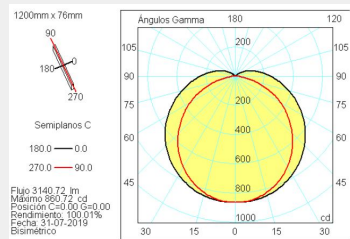

ΚΑΤΑΣΚΕΥΑΣΤΗΣ

ΧΩΡΑ ΠΡΟΕΛΕΥΣΗΣ

ΙΣΠΑΝΙΑ

NIX 1500

Αδιάβροχο φωτιστικό από την οικογένεια TROLL Nix που θέτει ένα προηγμένο και καινοτόμο σύστημα θερμικής ισορροπίας μέσω παθητικής απαγωγής με σταθερή θερμοκρασία χρώματος 4000° K (ουδέτερο λευκό) βελτιστοποιημένο για χρήση ως φωτισμός χώρων στάθμευσης, γκαράζ ή βιομηχανικών περιοχών. Σχεδιασμένο για τοποθέτηση σε τοίχο ή οροφή καθώς και ανάρτηση. Σώμα από πολυανθρακικό φινιρίσμα σε γκρι χρώμα. Το φωτιστικό είναι IP65. Ενσωματωμένο φωτιστικό μεθακρυλικό διαχύτη με γωνιακή δέσμη 120°. Το φωτιστικό ρυθμίζει μια πηγή LED 68 W με CRI υψηλότερη από 80% και μια χρωματική διασπορά χαμηλότερη από 3 SMCD. Το φωτιστικό έχει φωτεινή ροή 7123 Lm, με απόδοση 108 Lm / W και συνολική κατανάλωση 66 W. Η μέση διάρκεια ζωής του φωτιστικού είναι 30000 ώρες (σταθεροποιείται σε ελάχιστη ροή 70% από το πρωτότυπο). Ενσωματωμένο φωτιστικό βοηθητικό γρανάζι τροφοδοσίας 220-240V , 50/60 Hz.