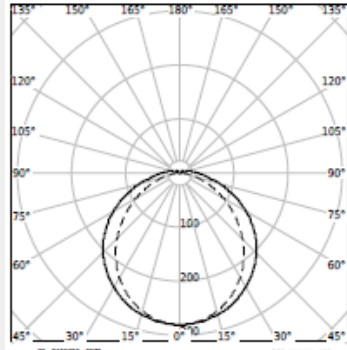

image not found or type unknown

image not found or type unknown

image not found or type unknown

ΤΕΧΝΟΛΟΓΙΑ ΦΩΤΟΣ LED

Ισχύς:	31.5W
Θερμοκρασία Χρώματος:	3000K - 4000K
Φωτεινή Ροή:	5540.3 lm
CRI:	>80
Φωτιστική Απόδοση:	156.9 lm/W
Κατανομή Φωτός:	(C0-C180) / (C90-C270) - 120,4° / 99°
Διάρκεια Ζωής:	60000 hr
Κλάση Προστασίας:	IP66, I
Χρώμα:	Γκρι
Διαστάσεις:	M: 1163mm Π: 115mm Υ: 110mm
Τάση, Συχνότητα:	220-240V, 50-60Hz
Τροφοδοσία:	On/Off

ΛΕΠΤΟΜΕΡΕΙΕΣ

ΕΦΑΡΜΟΓΗ

Φωτισμός Ιατρικών Χώρων

Τύπος

Οροφής

Ιδιότητες

Κλειστό φωτιστικό, ιδανικό για χώρους με υγρασία

MANUFACTURER

LUXIONA

COUNTRY OF ORIGIN

SPAIN

image not found or type unknown

NEPTUN INDUSTRY 6000

Φωτιστικό οροφής, κλειστού τύπου με δυνατή πηγή LED, εξασφαλίζει προστασία από χτυπήματα και υγρασία. Το φωτιστικό έχει μικρό μέγεθος και είναι χαρακτηριστικά εύκολη η εγκατάστασή του.

[Δείτε το φυλλάδιο του προϊόντος](#)