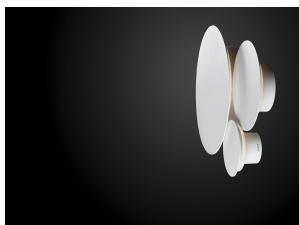

ΤΕΧΝΟΛΟΓΙΑ ΦΩΤΟΣ LED

Ισχύς:	0.8W
Θερμοκρασία Χρώματος:	3000K / 4000K
Φωτεινή Ροή:	45Lm
Δείκτης Απόδοσης Χρώματος (CRI):	>80
Απόδοση Φωτιστικού:	21.4Lm/W
Κατανομή Φωτός:	Έμμεση
Βάρος:	0.61Kg
Τιμή Προστασίας. Κλάση:	IP20 , I
Χρώμα:	Black / White
Διαστάσεις:	Ø:180 x Y:47mm
Ρυθμιστής Ισχύος:	ON/OFF

ΛΕΠΤΟΜΕΡΕΙΕΣ

ΕΦΑΡΜΟΓΗ

Εσωτερικός &
Αρχιτεκτονικός Φωτισμός
Φωτισμός Καταστημάτων

ΚΑΤΑΣΚΕΥΑΣΤΗΣ

LAMP
Worktitude for light

ΧΩΡΑ ΠΡΟΕΛΕΥΣΗΣ

ΙΣΠΑΝΙΑ

MUN DARK 180

Η σειρά MUN DARK έχει σχεδιαστεί για γενικό εσωτερικό φωτισμό και μπορεί να τοποθετηθεί στην επιφάνεια του τοίχου. Αυτή η σειρά αποτελείται από τρία μοντέλα που διαφοροποιούνται ανάλογα με τη διάμετρο: MUN DARK 120, MUN DARK 180 και MUN DARK 300 όπου η ισχύς LED, η θερμοκρασία χρώματος (3000K ή 4000K) και οι εξωτερικές διαμέτρους φωτιστικού διαφέρουν. Ο σκοπός που χρησιμοποιούνται είναι στα projects τα οποία απαιτούν υψηλή παραγωγή φωτός. Το σώμα του φωτιστικού είναι κατασκευασμένο από αλουμίνιο και καμπυλωμένο με ειδική διαδικασία κατασκευής. Ο διαχύτης είναι κατασκευασμένος από πολυανθρακικό οπάλιο ειδικό για LED.

Στα επιτόχια φωτιστικά Mun Dark 300, Mun Dark 180 και Mun Dark 120, η ισχύς LED, η θερμοκρασία χρώματος (3000K ή 4000K) και η διάμετρος του εξωτερικού φωτιστικού ποικίλλουν και στοχεύουν στη δημιουργία διαφορετικών συνθέσεων. Το φωτιστικό Mun Dark είναι διαθέσιμο σε λευκή υφή ή υφή με γραφίτη και είναι ιδανικό για εφαρμογές όπως ξενοδοχεία, εστιατόρια, καταστήματα, σπίτια κ.λπ.