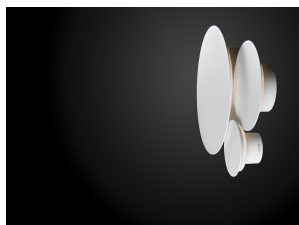

ΤΕΧΝΟΛΟΓΙΑ ΦΩΤΟΣ LED

Ισχύς:	0.8W
Θερμοκρασία Χρώματος:	3000K / 4000K
Φωτεινή Ροή:	45Lm
Δείκτης Απόδοσης Χρώματος (CRI):	>80
Απόδοση Φωτιστικού:	21.4Lm/W
Κατανομή Φωτός:	Έμμεση
Βάρος:	0.61Kg
Τιμή Προστασίας. Κλάση:	IP20 , I
Χρώμα:	Black / White
Διαστάσεις:	Ø:180 x Y:47mm
Ρυθμιστής Ισχύος:	ON/OFF

ΛΕΠΤΟΜΕΡΕΙΕΣ

ΕΦΑΡΜΟΓΗ

Εσωτερικός &
Αρχιτεκτονικός Φωτισμός
Φωτισμός Καταστημάτων

ΚΑΤΑΣΚΕΥΑΣΤΗΣ

LAMP
Worktitude for light

ΧΩΡΑ ΠΡΟΕΛΕΥΣΗΣ

ΙΣΠΑΝΙΑ

MUN DARK 180

Η σειρά MUN DARK έχει σχεδιαστεί για γενικό εσωτερικό φωτισμό και μπορεί να τοποθετηθεί στην επιφάνεια του τοίχου. Αυτή η σειρά αποτελείται από τρία μοντέλα που διαφοροποιούνται ανάλογα με τη διάμετρο: MUN DARK 120, MUN DARK 180 και MUN DARK 300 όπου η ισχύς LED, η θερμοκρασία χρώματος (3000K ή 4000K) και οι εξωτερικές διαμέτρους φωτιστικού διαφέρουν. Ο σκοπός που χρησιμοποιούνται είναι στα projects τα οποία απαιτούν υψηλή παραγωγή φωτός. Το σώμα του φωτιστικού είναι κατασκευασμένο από αλουμίνιο και καμπυλωμένο με ειδική διαδικασία κατασκευής. Ο διαχύτης είναι κατασκευασμένος από πολυανθρακικό οπάλιο ειδικό για LED.

Στα επιτόχια φωτιστικά Mun Dark 300, Mun Dark 180 και Mun Dark 120, η ισχύς LED, η θερμοκρασία χρώματος (3000K ή 4000K) και η διάμετρος του εξωτερικού φωτιστικού ποικίλλουν και στοχεύουν στη δημιουργία διαφορετικών συνθέσεων. Το φωτιστικό Mun Dark είναι διαθέσιμο σε λευκή υφή ή υφή με γραφίτη και είναι ιδανικό για εφαρμογές όπως ξενοδοχεία, εστιατόρια, καταστήματα, σπίτια κ.λπ.