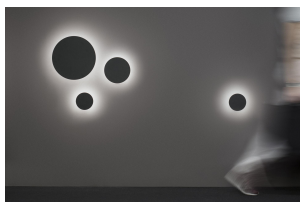

ΤΕΧΝΟΛΟΓΙΑ ΦΩΤΟΣ LED

Ισχύς:	0.8W
Θερμοκρασία Χρώματος:	3000K / 4000K
Φωτεινή Ροή:	45Lm
Δείκτης Απόδοσης Χρώματος (CRI):	>80
Απόδοση Φωτιστικού:	21.4Lm/W
Κατανομή Φωτός:	Έμμεση
Βάρος:	0.61Kg
Τιμή Προστασίας. Κλάση:	IP20 , I
Χρώμα:	Black / White
Διαστάσεις:	Ø:180 x Y:47mm
Ρυθμιστής Ισχύος:	ON/OFF

ΛΕΠΤΟΜΕΡΕΙΕΣ

ΕΦΑΡΜΟΓΗ

Εσωτερικός &
Αρχιτεκτονικός Φωτισμός
Φωτισμός Καταστημάτων

ΚΑΤΑΣΚΕΥΑΣΤΗΣ

LAMP
Worktitude for light

ΧΩΡΑ ΠΡΟΕΛΕΥΣΗΣ

ΙΣΠΑΝΙΑ

MUN DARK 180

Η σειρά MUN DARK έχει σχεδιαστεί για γενικό εσωτερικό φωτισμό και μπορεί να τοποθετηθεί στην επιφάνεια του τοίχου. Αυτή η σειρά αποτελείται από τρία μοντέλα που διαφοροποιούνται ανάλογα με τη διάμετρο: MUN DARK 120, MUN DARK 180 και MUN DARK 300 όπου η ισχύς LED, η θερμοκρασία χρώματος (3000K ή 4000K) και οι εξωτερικές διαμέτρους φωτιστικού διαφέρουν. Ο σκοπός που χρησιμοποιούνται είναι στα projects τα οποία απαιτούν υψηλή παραγωγή φωτός. Το σώμα του φωτιστικού είναι κατασκευασμένο από αλουμίνιο και καμπυλωμένο με ειδική διαδικασία κατασκευής. Ο διαχύτης είναι κατασκευασμένος από πολυανθρακικό οπάλιο ειδικό για LED.

Στα επιτόχια φωτιστικά Mun Dark 300, Mun Dark 180 και Mun Dark 120, η ισχύς LED, η θερμοκρασία χρώματος (3000K ή 4000K) και η διάμετρος του εξωτερικού φωτιστικού ποικίλλουν και στοχεύουν στη δημιουργία διαφορετικών συνθέσεων. Το φωτιστικό Mun Dark είναι διαθέσιμο σε λευκή υφή ή υφή με γραφίτη και είναι ιδανικό για εφαρμογές όπως ξενοδοχεία, εστιατόρια, καταστήματα, σπίτια κ.λπ.