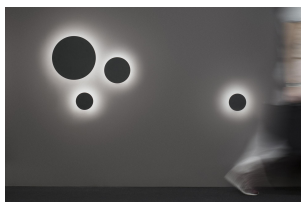

ΤΕΧΝΟΛΟΓΙΑ ΦΩΤΟΣ LED

Ισχύς:	0.8W
Θερμοκρασία Χρώματος:	3000K / 4000K
Φωτεινή Ροή:	45Lm
Δείκτης Απόδοσης Χρώματος (CRI):	>80
Απόδοση Φωτιστικού:	21.4Lm/W
Κατανομή Φωτός:	Έμμεση
Βάρος:	0.61Kg
Τιμή Προστασίας. Κλάση:	IP20 , I
Χρώμα:	Black / White
Διαστάσεις:	Ø:180 x Y:47mm
Ρυθμιστής Ισχύος:	ON/OFF

ΛΕΠΤΟΜΕΡΕΙΕΣ

ΕΦΑΡΜΟΓΗ

Εσωτερικός &
Αρχιτεκτονικός Φωτισμός
Φωτισμός Καταστημάτων

ΚΑΤΑΣΚΕΥΑΣΤΗΣ

LAMP
Worktitude for light

ΧΩΡΑ ΠΡΟΕΛΕΥΣΗΣ

ΙΣΠΑΝΙΑ

MUN DARK 180

Η σειρά MUN DARK έχει σχεδιαστεί για γενικό εσωτερικό φωτισμό και μπορεί να τοποθετηθεί στην επιφάνεια του τοίχου. Αυτή η σειρά αποτελείται από τρία μοντέλα που διαφοροποιούνται ανάλογα με τη διάμετρο: MUN DARK 120, MUN DARK 180 και MUN DARK 300 όπου η ισχύς LED, η θερμοκρασία χρώματος (3000K ή 4000K) και οι εξωτερικές διαμέτρους φωτιστικού διαφέρουν. Ο σκοπός που χρησιμοποιούνται είναι στα projects τα οποία απαιτούν υψηλή παραγωγή φωτός. Το σώμα του φωτιστικού είναι κατασκευασμένο από αλουμίνιο και καμπυλωμένο με ειδική διαδικασία κατασκευής. Ο διαχύτης είναι κατασκευασμένος από πολυανθρακικό οπάλιο ειδικό για LED.

Στα επιτόχια φωτιστικά Mun Dark 300, Mun Dark 180 και Mun Dark 120, η ισχύς LED, η θερμοκρασία χρώματος (3000K ή 4000K) και η διάμετρος του εξωτερικού φωτιστικού ποικίλλουν και στοχεύουν στη δημιουργία διαφορετικών συνθέσεων. Το φωτιστικό Mun Dark είναι διαθέσιμο σε λευκή υφή ή υφή με γραφίτη και είναι ιδανικό για εφαρμογές όπως ξενοδοχεία, εστιατόρια, καταστήματα, σπίτια κ.λπ.