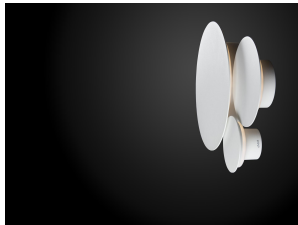

ΤΕΧΝΟΛΟΓΙΑ ΦΩΤΟΣ LED

Ισχύς:	0.7W
Θερμοκρασία Χρώματος:	3000K / 4000K
Φωτεινή Ροή:	30Lm
Δείκτης Απόδοσης Χρώματος (CRI):	>80
Απόδοση Φωτιστικού:	18.8Lm/W
Κατανομή Φωτός:	Έμμεση
Βάρος:	0.34Kg
Τιμή Προστασίας. Κλάση:	IP20 , I
Χρώμα:	Black / White
Διαστάσεις:	Ø:120 x Y:57mm
Ρυθμιστής Ισχύος:	ON/OFF

ΛΕΠΤΟΜΕΡΕΙΕΣ

ΕΦΑΡΜΟΓΗ

Εσωτερικός &
Αρχιτεκτονικός Φωτισμός
Φωτισμός Καταστημάτων

ΚΑΤΑΣΚΕΥΑΣΤΗΣ

LAMP
Worktitude for light

ΧΩΡΑ ΠΡΟΕΛΕΥΣΗΣ

ΙΣΠΑΝΙΑ

MUN DARK 120

Η σειρά MUN DARK έχει σχεδιαστεί για γενικό εσωτερικό φωτισμό και μπορεί να τοποθετηθεί στην επιφάνεια του τοίχου. Αυτή η σειρά αποτελείται από τρία μοντέλα που διαφοροποιούνται ανάλογα με τη διάμετρο: MUN DARK 120, MUN DARK 180 και MUN DARK 300 όπου η ισχύς LED, η θερμοκρασία χρώματος (3000K ή 4000K) και οι εξωτερικές διαμέτρους φωτιστικού διαφέρουν. Ο σκοπός που χρησιμοποιούνται είναι στα projects τα οποία απαιτούν υψηλή παραγωγή φωτός. Το σώμα του φωτιστικού είναι κατασκευασμένο από αλουμίνιο και καμπυλωμένο με ειδική διαδικασία κατασκευής. Ο διαχύτης είναι κατασκευασμένος από πολυανθρακικό οπάλιο ειδικό για LED.

Στα επιτόχια φωτιστικά Mun Dark 300, Mun Dark 180 και Mun Dark 120, η ισχύς LED, η θερμοκρασία χρώματος (3000K ή 4000K) και η διάμετρος του εξωτερικού φωτιστικού ποικίλλουν και στοχεύουν στη δημιουργία διαφορετικών συνθέσεων. Το φωτιστικό Mun Dark είναι διαθέσιμο σε λευκή υφή ή υφή με γραφίτη και είναι ιδανικό για εφαρμογές όπως ξενοδοχεία, εστιατόρια, καταστήματα, σπίτια κ.λπ.