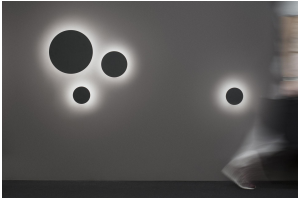

ΤΕΧΝΟΛΟΓΙΑ ΦΩΤΟΣ LED

Ισχύς:	0.7W
Θερμοκρασία Χρώματος:	3000K / 4000K
Φωτεινή Ροή:	30Lm
Δείκτης Απόδοσης Χρώματος (CRI):	>80
Απόδοση Φωτιστικού:	18.8Lm/W
Κατανομή Φωτός:	Έμμεση
Βάρος:	0.34Kg
Τιμή Προστασίας. Κλάση:	IP20 , I
Χρώμα:	Black / White
Διαστάσεις:	Ø:120 x Y:57mm
Ρυθμιστής Ισχύος:	ON/OFF

ΛΕΠΤΟΜΕΡΕΙΕΣ

ΕΦΑΡΜΟΓΗ

Εσωτερικός &
Αρχιτεκτονικός Φωτισμός
Φωτισμός Καταστημάτων

ΚΑΤΑΣΚΕΥΑΣΤΗΣ

LAMP
Worktitude for light

ΧΩΡΑ ΠΡΟΕΛΕΥΣΗΣ

ΙΣΠΑΝΙΑ

MUN DARK 120

Η σειρά MUN DARK έχει σχεδιαστεί για γενικό εσωτερικό φωτισμό και μπορεί να τοποθετηθεί στην επιφάνεια του τοίχου. Αυτή η σειρά αποτελείται από τρία μοντέλα που διαφοροποιούνται ανάλογα με τη διάμετρο: MUN DARK 120, MUN DARK 180 και MUN DARK 300 όπου η ισχύς LED, η θερμοκρασία χρώματος (3000K ή 4000K) και οι εξωτερικές διαμέτρους φωτιστικού διαφέρουν. Ο σκοπός που χρησιμοποιούνται είναι στα projects τα οποία απαιτούν υψηλή παραγωγή φωτός. Το σώμα του φωτιστικού είναι κατασκευασμένο από αλουμίνιο και καμπυλωμένο με ειδική διαδικασία κατασκευής. Ο διαχύτης είναι κατασκευασμένος από πολυανθρακικό οπάλιο ειδικό για LED.

Στα επιτόχια φωτιστικά Mun Dark 300, Mun Dark 180 και Mun Dark 120, η ισχύς LED, η θερμοκρασία χρώματος (3000K ή 4000K) και η διάμετρος του εξωτερικού φωτιστικού ποικίλλουν και στοχεύουν στη δημιουργία διαφορετικών συνθέσεων. Το φωτιστικό Mun Dark είναι διαθέσιμο σε λευκή υφή ή υφή με γραφίτη και είναι ιδανικό για εφαρμογές όπως ξενοδοχεία, εστιατόρια, καταστήματα, σπίτια κ.λπ.