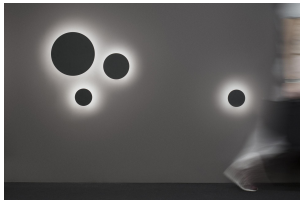

ΤΕΧΝΟΛΟΓΙΑ ΦΩΤΟΣ LED

Ισχύς:	0.7W
Θερμοκρασία Χρώματος:	3000K / 4000K
Φωτεινή Ροή:	30Lm
Δείκτης Απόδοσης Χρώματος (CRI):	>80
Απόδοση Φωτιστικού:	18.8Lm/W
Κατανομή Φωτός:	Έμμεση
Βάρος:	0.34Kg
Τιμή Προστασίας. Κλάση:	IP20 , I
Χρώμα:	Black / White
Διαστάσεις:	Ø:120 x Y:57mm
Ρυθμιστής Ισχύος:	ON/OFF

ΛΕΠΤΟΜΕΡΕΙΕΣ

ΕΦΑΡΜΟΓΗ

Εσωτερικός &
Αρχιτεκτονικός Φωτισμός
Φωτισμός Καταστημάτων

ΚΑΤΑΣΚΕΥΑΣΤΗΣ

LAMP
Worktitude for light

ΧΩΡΑ ΠΡΟΕΛΕΥΣΗΣ

ΙΣΠΑΝΙΑ

MUN DARK 120

Η σειρά MUN DARK έχει σχεδιαστεί για γενικό εσωτερικό φωτισμό και μπορεί να τοποθετηθεί στην επιφάνεια του τοίχου. Αυτή η σειρά αποτελείται από τρία μοντέλα που διαφοροποιούνται ανάλογα με τη διάμετρο: MUN DARK 120, MUN DARK 180 και MUN DARK 300 όπου η ισχύς LED, η θερμοκρασία χρώματος (3000K ή 4000K) και οι εξωτερικές διαμέτρους φωτιστικού διαφέρουν. Ο σκοπός που χρησιμοποιούνται είναι στα projects τα οποία απαιτούν υψηλή παραγωγή φωτός. Το σώμα του φωτιστικού είναι κατασκευασμένο από αλουμίνιο και καμπυλωμένο με ειδική διαδικασία κατασκευής. Ο διαχύτης είναι κατασκευασμένος από πολυανθρακικό οπάλιο ειδικό για LED.

Στα επιτόχια φωτιστικά Mun Dark 300, Mun Dark 180 και Mun Dark 120, η ισχύς LED, η θερμοκρασία χρώματος (3000K ή 4000K) και η διάμετρος του εξωτερικού φωτιστικού ποικίλλουν και στοχεύουν στη δημιουργία διαφορετικών συνθέσεων. Το φωτιστικό Mun Dark είναι διαθέσιμο σε λευκή υφή ή υφή με γραφίτη και είναι ιδανικό για εφαρμογές όπως ξενοδοχεία, εστιατόρια, καταστήματα, σπίτια κ.λπ.