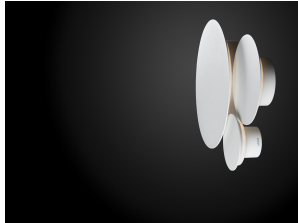

ΤΕΧΝΟΛΟΓΙΑ ΦΩΤΟΣ LED

Ισχύς:	0.7W
Θερμοκρασία Χρώματος:	3000K / 4000K
Φωτεινή Ροή:	30Lm
Δείκτης Απόδοσης Χρώματος (CRI):	>80
Απόδοση Φωτιστικού:	18.8Lm/W
Κατανομή Φωτός:	Έμμεση
Βάρος:	0.34Kg
Τιμή Προστασίας. Κλάση:	IP20 , I
Χρώμα:	Black / White
Διαστάσεις:	Ø:120 x Y:57mm
Ρυθμιστής Ισχύος:	ON/OFF

ΛΕΠΤΟΜΕΡΕΙΕΣ

ΕΦΑΡΜΟΓΗ

Εσωτερικός &
Αρχιτεκτονικός Φωτισμός
Φωτισμός Καταστημάτων

ΚΑΤΑΣΚΕΥΑΣΤΗΣ

LAMP
Worktitude for light

ΧΩΡΑ ΠΡΟΕΛΕΥΣΗΣ

ΙΣΠΑΝΙΑ

MUN DARK 120

Η σειρά MUN DARK έχει σχεδιαστεί για γενικό εσωτερικό φωτισμό και μπορεί να τοποθετηθεί στην επιφάνεια του τοίχου. Αυτή η σειρά αποτελείται από τρία μοντέλα που διαφοροποιούνται ανάλογα με τη διάμετρο: MUN DARK 120, MUN DARK 180 και MUN DARK 300 όπου η ισχύς LED, η θερμοκρασία χρώματος (3000K ή 4000K) και οι εξωτερικές διαμέτρους φωτιστικού διαφέρουν. Ο σκοπός που χρησιμοποιούνται είναι στα projects τα οποία απαιτούν υψηλή παραγωγή φωτός. Το σώμα του φωτιστικού είναι κατασκευασμένο από αλουμίνιο και καμπυλωμένο με ειδική διαδικασία κατασκευής. Ο διαχύτης είναι κατασκευασμένος από πολυανθρακικό οπάλιο ειδικό για LED.

Στα επιτόχια φωτιστικά Mun Dark 300, Mun Dark 180 και Mun Dark 120, η ισχύς LED, η θερμοκρασία χρώματος (3000K ή 4000K) και η διάμετρος του εξωτερικού φωτιστικού ποικίλλουν και στοχεύουν στη δημιουργία διαφορετικών συνθέσεων. Το φωτιστικό Mun Dark είναι διαθέσιμο σε λευκή υφή ή υφή με γραφίτη και είναι ιδανικό για εφαρμογές όπως ξενοδοχεία, εστιατόρια, καταστήματα, σπίτια κ.λπ.