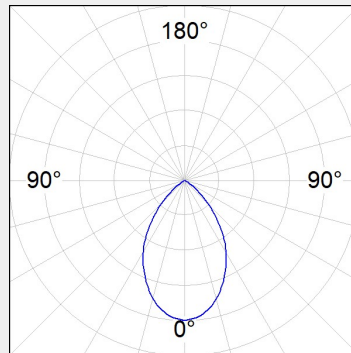

ΚΑΤΑΣΚΕΥΑΣΤΗΣ

LAMP
Worktitude for light

ΧΩΡΑ ΠΡΟΕΛΕΥΣΗΣ

MINI KOMBIC MATT

Σειρά στρογγυλών χωνευτών φωτιστικών MINI KOMBIC MATT, της εταιρείας LAMP. Εσωτερικός diffuser κατασκευασμένος από μεθακρυλικό οπάλιο ειδικά για LED και ματ μεταλλικό ανακλαστήρα. Σύστημα στερέωσης TOR KIT. Μοντέλο για το COB LED, με ζεστή λευκή θερμοκρασία χρώματος. Διαβάθμιση προστασίας IP40. Συμπεριλαμβάνεται τροφοδοτικό.