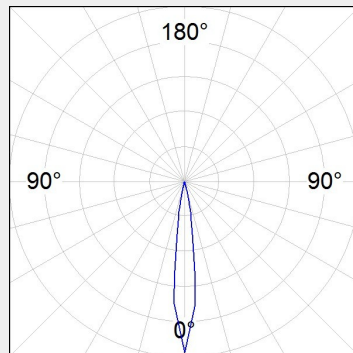

ΤΕΧΝΟΛΟΓΙΑ ΦΩΤΟΣ LED

Ισχύς:	6.4W
Θερμοκρασία Χρώματος:	3000K / 4000K
Φωτεινή Ροή:	έως 472Lm
Δείκτης Απόδοσης Χρώματος (CRI):	>75
Απόδοση Φωτιστικού:	έως 73.75Lm/W
Κατανομή Φωτός:	15° / 23°
Γωνία Περιστροφής :	0° έως +90° / -30° έως 0°
Βάρος:	0.7Kg
Τιμή Προστασίας. Κλάση:	IP65 , II
Χρώμα:	Grey
Διαστάσεις:	Ø:80 x M:110 x Π:83 x Y:161mm

ΛΕΠΤΟΜΕΡΕΙΕΣ

ΕΦΑΡΜΟΓΗ

Φωτισμός Εξωτερικών χώρων

ΚΑΤΑΣΚΕΥΑΣΤΗΣ

ΧΩΡΑ ΠΡΟΕΛΕΥΣΗΣ

ΙΣΠΑΝΙΑ

MICRO SHOT

Εξωτερικό μοντέλο προβολών MICRO SHOT LED της εταιρείας LAMP. Κατασκευασμένο από έγχρωμη γκρι λακαρισμένη αλουμινένια έγχυση με ηλεκτρική επίστρωση και θωρακισμένο γυαλί, βίδες από ανοξείδωτο ατσάλι και αρμούς σιλικόνης. Μοντέλο για LED HI-POWER, θερμοκρασία warm white colour και συμπεριλαμβάνεται εξοπλισμός ελέγχου. Με Medium Flood optics. Κατηγορία προστασίας IP65/IK06. Μονωτική κατηγορία I.